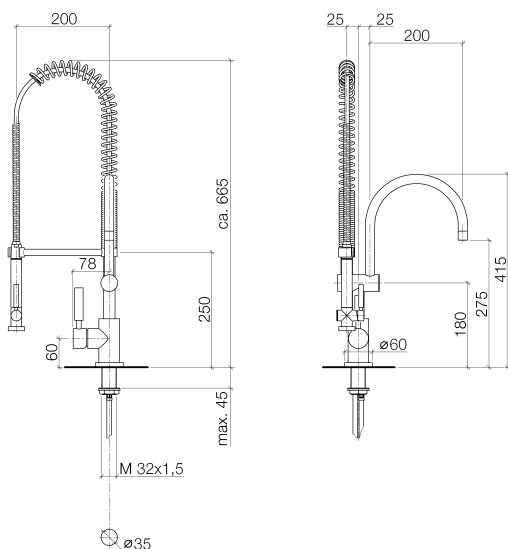

Кухня - Tara Classic

Однорычажный смеситель Profi с ручкой рычага слева - платина

Артикульный номер: 33 880 889-08

- вылет 200 мм
- поворотный излив 360°
- обогащенная воздухом и душевая струя
- высота смесителя 415 мм
- высота Profi-душевого гарнитура около 665 мм
- высота до аэратора 275 мм
- диаметр сверлёного отверстия 35 мм
- поверхность с форсунками с системой защиты от известковых отложений
- расход макс. 7 л/мин при гидравлическом давлении 3 бара
- не содержит свинца
- (ADA)
- Защищён от обратного потока.

платина

размерный чертеж

Все величины в мм / дюймах = мм x 0,0394

Кухня - Tara Classic

Однорычажный смеситель Profi с ручкой рычага слева - платина

Артикульный номер: 33 880 889-08

график расхода

Кухня - Tara Classic

Однорычажный смеситель Profi с ручкой рычага слева - платина

Артикулльный номер: 33 880 889-08

Другие варианты поверхностей

хром

33 880 889-00

платина матовая

33 880 889-06

Другие поверхности по запросу (x-tra Service)