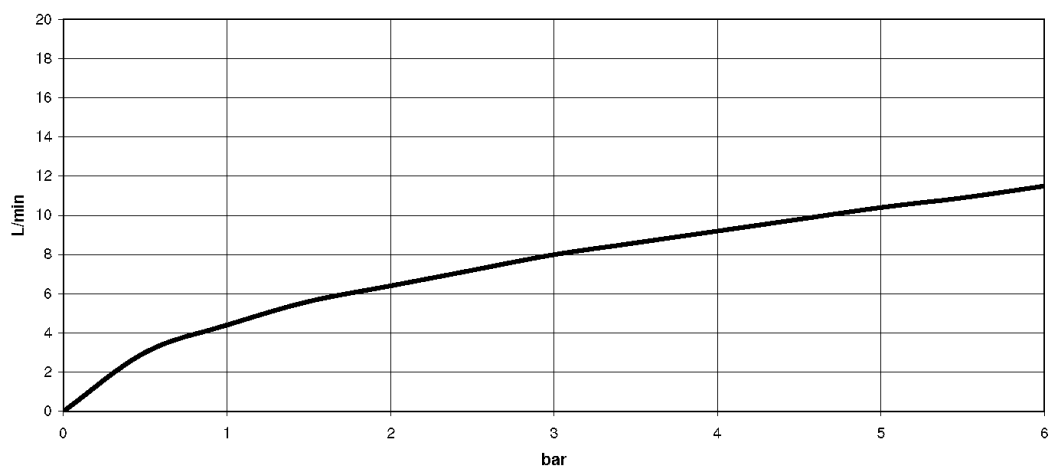

Кухня - Tara Classic

Однорычажный смеситель Profi с ручкой рычага слева - платина

Артикульный номер: 33 880 889-08

- вылет 200 мм
- поворотный излив 360°
- обогащенная воздухом и душевая струя
- высота смесителя 415 мм
- высота Profi-душевого гарнитура около 665 мм
- высота до аэратора 275 мм
- диаметр сверлёного отверстия 35 мм
- поверхность с форсунками с системой защиты от известковых отложений
- расход макс. 7 л/мин при гидравлическом давлении 3 бара
- не содержит свинца
- (ADA)
- Защищён от обратного потока.

платина

размерный чертеж

Все величины в мм / дюймах = мм x 0,0394

Кухня - Tara Classic

Однорычажный смеситель Profi с ручкой рычага слева - платина

Артикульный номер: 33 880 889-08

график расхода

Кухня - Tara Classic