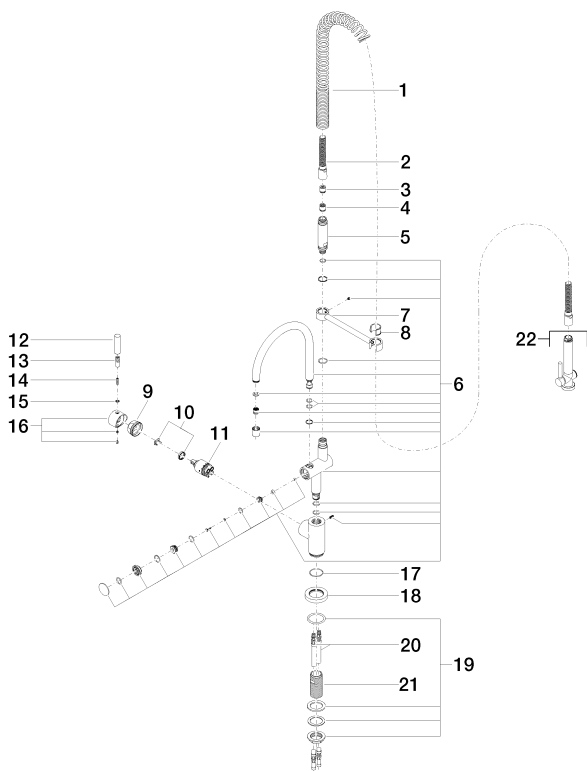

Кухня - Tara Classic

Однорычажный смеситель Profi с ручкой рычага слева - платина

Артикульный номер: 33 880 889-08

Спецификация запасных частей

№	Артикульный №	Наименование	Расходуемое кол-во
1	09 16 02 034 90	Перо 190 мм -	1
2	09 30 02 065-08	Шланг 1/2" x 1/2" x 775 мм - платина	1
3	09 23 01 046 90	Back-flow preventer 15 л/мин. -	1
4	09 23 01 040 90	Back-flow preventer Ø 15,3 x 16 мм -	1
5	09 30 01 067 10-08	Подключение Ø 24,5 x 115,5 мм - платина	1
6	90 19 88 019 00-08	Излив 335 x 282 x 36 мм - платина	1
7	04 17 20 014 00-08	Держатель 39 x 20 x 238 мм - платина	1
8	09 18 40 035 90	гильза -	1
9	09 24 04 107-08	Подключение Ø 40 x 20 мм - платина	1
10	04 28 10 148 00 90	Картридж -	1
11	90 15 05 063 00 90	Картридж черный Ø 35 x 70 мм -	1
12	09 20 62 005-08	Ручка Ø 15 x 55 мм - платина	1
13	09 24 04 048-08	Ручка Ø 10 x 30 мм - платина	1
14	09 31 11 010 90	Крепление M5 x 20 мм -	1
15	09 30 11 032 90	Крепление Ø 5,3 -	1
16	90 20 88 040 00-08	Ручка 98 x 64 x 64 мм - платина	1
17	09 14 10 102 90	O-Ring 33,05 x 1,78 мм -	1
18	09 28 10 055-08	крышка Ø 60 x Ø 38,2 x 10 мм - платина	1
19	04 23 10 009 02 90	Крепление M32 x 1,5 -	1
20	04 30 04 016 00 90	Напорный шланг M10x1 x 420 мм -	2
21	09 30 01 010 90	Подключение Ø 32 x 70 мм -	1
22	04 12 11 097 11-08	Душевая лейка 58,5 x 164,5 x 35 мм - платина	1