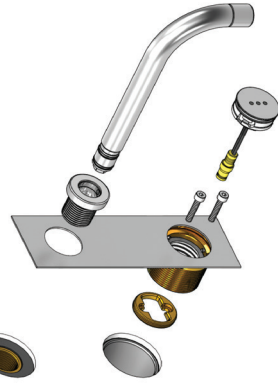

NR.41:

1

VR512:
 4002/L/V:
 4003:

2

NR 41

NR 41 - 1

		A
VR3279	16 mm	31 - 36 mm
VR3279B	12 mm	27 - 32 mm
VR3279C	8 mm	23 - 28 mm

NR 41 - 2

www.vola.com

vola

mnt_NR41_40998512_V1

©VOLA A/S 5 705230 296593

VR512
4002L

4002V
4003

4002L/V:
4003:

A: 10 - 20 mm = M5x25
A: 20 - 29 mm = M5x35