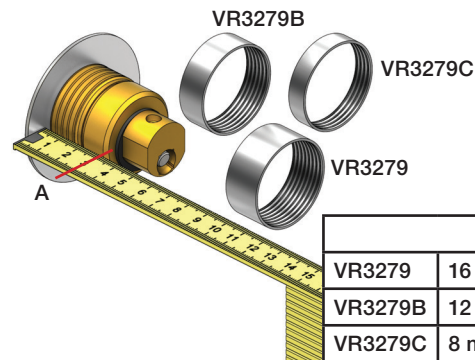

NR.41:

1

VR512:
 4002/L/V:
 4003:

2

NR 41

NR 41 - 1

		A
VR3279	16 mm	31 - 36 mm
VR3279B	12 mm	27 - 32 mm
VR3279C	8 mm	23 - 28 mm

NR 41 - 2

www.vola.com

vola

mnt_NR41_40998512_V1

©VOLA A/S 5 705230 296593

VR512
4002L

4002V
4003

4002L/V:
4003:

A: 10 - 20 mm = M5x25
A: 20 - 29 mm = M5x35

VR513A:	
Standard	3 - 15 mm
Tiles:	15 - 25 mm
Fliessen:	25 - 35 mm
Fliiser:	35 - 45 mm
Tegels:	45 - 55 mm
Carreaux:	55 - 65 mm
	x1
	x2
	x3