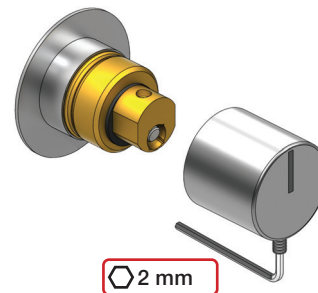

VOLA NR.41
 VOLA VR512
 VOLA 4002/L/V, 4003

Do not cut the membrane
Die Membran nicht schneiden
Skær ikke membranen
Skär inte membranet
Snij het membraan niet door
Ne coupez pas la membrane
No cortar la membrana

NR.41:

1

VR512:
 4002/L/V:
 4003:

2

NR 41

NR 41 - 1

		A
VR3279	16 mm	31 - 36 mm
VR3279B	12 mm	27 - 32 mm
VR3279C	8 mm	23 - 28 mm

NR 41 - 2

www.vola.com

vola

mnt_NR41_40998512_V1

©VOLA A/S 5 705230 296593

VR512
4002L

4002V
4003

4002L/V:
4003:

A: 10 - 20 mm = M5x25
A: 20 - 29 mm = M5x35