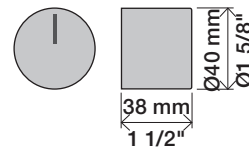

NR.41:

1

VR512:
 4002/L/V:
 4003:

2

NR 41

NR 41 - 1

		A
VR3279	16 mm	31 - 36 mm
VR3279B	12 mm	27 - 32 mm
VR3279C	8 mm	23 - 28 mm

NR 41 - 2

www.vola.com

vola

mnt_NR41_40998512_V1

©VOLA A/S 5 705230 296593

VR512
4002L

4002V
4003

4002L/V:
4003:

A: 10 - 20 mm = M5x25
A: 20 - 29 mm = M5x35

VR513A:	
Standard	3 - 15 mm
Tiles:	15 - 25 mm
Fliessen:	25 - 35 mm
Fliiser:	35 - 45 mm
Tegels:	45 - 55 mm
Carreaux:	55 - 65 mm
	x1
	x2
	x3