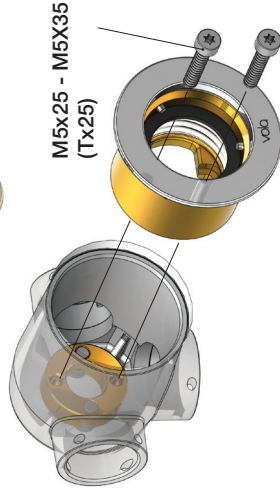

VOLA NR.41
 VOLA VR512
 VOLA 4002/L/V, 4003

Do not cut the membrane
Die Membran nicht schneiden
Skær ikke membranen
Skär inte membranet
Snij het membraan niet door
Ne coupez pas la membrane
No cortar la membrana

NR.41:

1

VR512:
 4002/L/V:
 4003:

2

NR 41

NR 41 - 1

		A
VR3279	16 mm	31 - 36 mm
VR3279B	12 mm	27 - 32 mm
VR3279C	8 mm	23 - 28 mm

NR 41 - 2

www.vola.com

vola

mnt_NR41_40998512_V1

©VOLA A/S 5 705230 296593

VR512
4002L

4002V
4003

4002L/V:
4003:

A: 10 - 20 mm = M5x25
A: 20 - 29 mm = M5x35

VR513A:	
Standard	3 - 15 mm
Tiles:	15 - 25 mm
Fliessen:	25 - 35 mm
Fliiser:	35 - 45 mm
Tegels:	45 - 55 mm
Carreaux:	55 - 65 mm
	x1
	x2
	x3