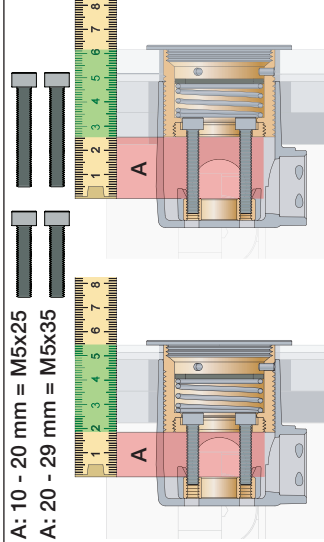

NR.41:

1

VR512:
 4002/L/V:
 4003:

2

NR 41

NR 41 - 1

		A
VR3279	16 mm	31 - 36 mm
VR3279B	12 mm	27 - 32 mm
VR3279C	8 mm	23 - 28 mm

NR 41 - 2

www.vola.com

vola

mnt_NR41_40998512_V1

©VOLA A/S 5 705230 296593

VR512
4002L

4002V
4003

4002L/V:
4003:

A: 10 - 20 mm = M5x25
A: 20 - 29 mm = M5x35

VR513A:	
Standard	3 - 15 mm
Tiles:	15 - 25 mm
Fliessen:	25 - 35 mm
Fliiser:	35 - 45 mm
Tegels:	45 - 55 mm
Carreaux:	55 - 65 mm
	x1
	x2
	x3