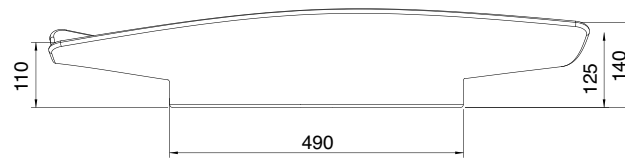

KONG 90

Art. 8053 - 90 x 38 Cm - 11 Kg - 2 L.

Lavabo da appoggio

Lay-on washbasin

Lavabo à poser

Aufsatzwaschbecken

Lavabo de apoço

Раковина умывальника накладная

Tolleranza dimensioni $\pm 5\%$

Dimension tolerance $\pm 5\%$