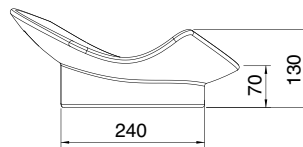

KONG 90

Art. 8053 - 90 x 38 Cm - 11 Kg - 2 L.

Lavabo da appoggio

Lay-on washbasin

Lavabo à poser

Aufsatzwaschbecken

Lavabo de apoço

Раковина умывальника накладная

Tolleranza dimensioni $\pm 5\%$

Dimension tolerance $\pm 5\%$