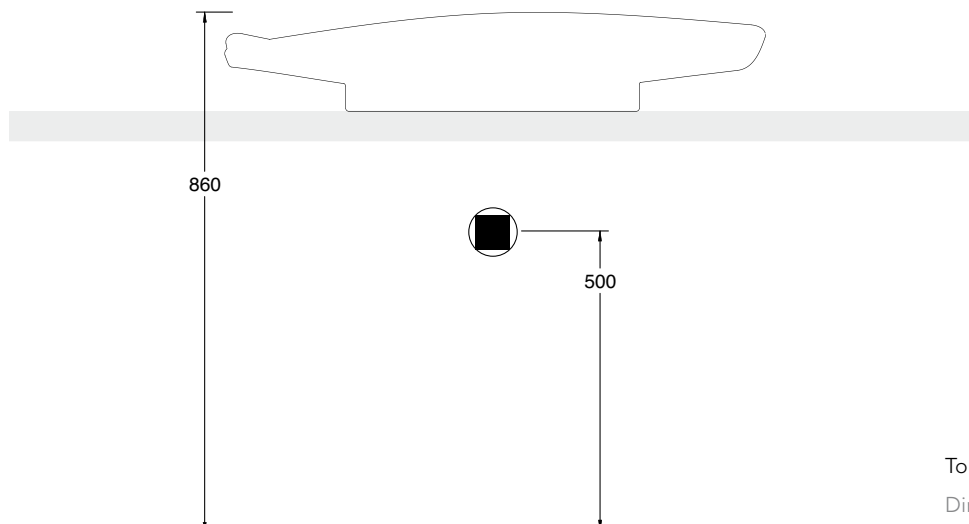

KONG 90

Art. 8053 - 90 x 38 Cm - 11 Kg - 2 L.

Lavabo da appoggio

Lay-on washbasin

Lavabo à poser

Aufsatzwaschbecken

Lavabo de apoço

Раковина умывальника накладная

Tolleranza dimensioni $\pm 5\%$

Dimension tolerance $\pm 5\%$