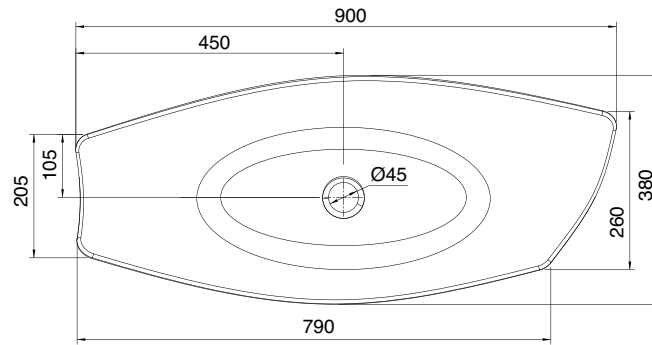

KONG 90

Art. 8053 - 90 x 38 Cm - 11 Kg - 2 L.

Lavabo da appoggio

Lay-on washbasin

Lavabo à poser

Aufsatzwaschbecken

Lavabo de apoço

Раковина умывальника накладная

Tolleranza dimensioni $\pm 5\%$

Dimension tolerance $\pm 5\%$