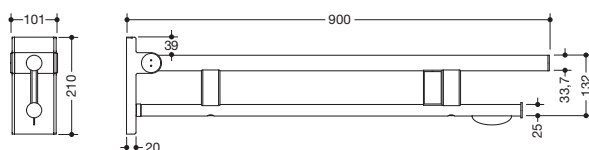

Abmessungen in mm

Oberflächen/Farben

Die Farbe AY läuft zum 31.03.2023 aus

Alternative Oberflächen

Technische Änderungen vorbehalten, 29.03.2022

HEWI Heinrich Wilke GmbH
Postfach 1260
D-34442 Bad Arolsen

Telefon: +49 5691 82-0
Telefax: +49 5691 82-319

info@hewi.de
www.hewi.com