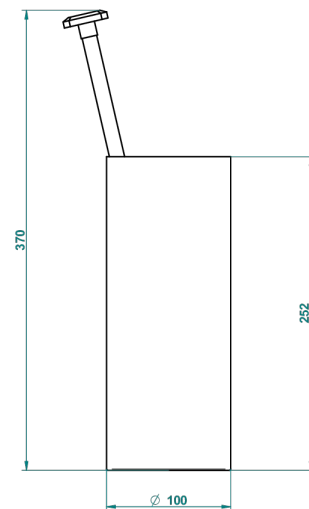

МЕТРОПОЛИС С РУКОЯТКАМИ С ЧЕРНЫМ ХРУСТАЛЕМ

A2M-4700

Стакан напольный и щётка для унитаза

THG[®]
PARIS

23543

06/10/2015

ХАРАКТЕРИСТИКИ

- Metropolis с рукоятками с чёрным хрусталём
- Стакан напольный и щётка для унитаза