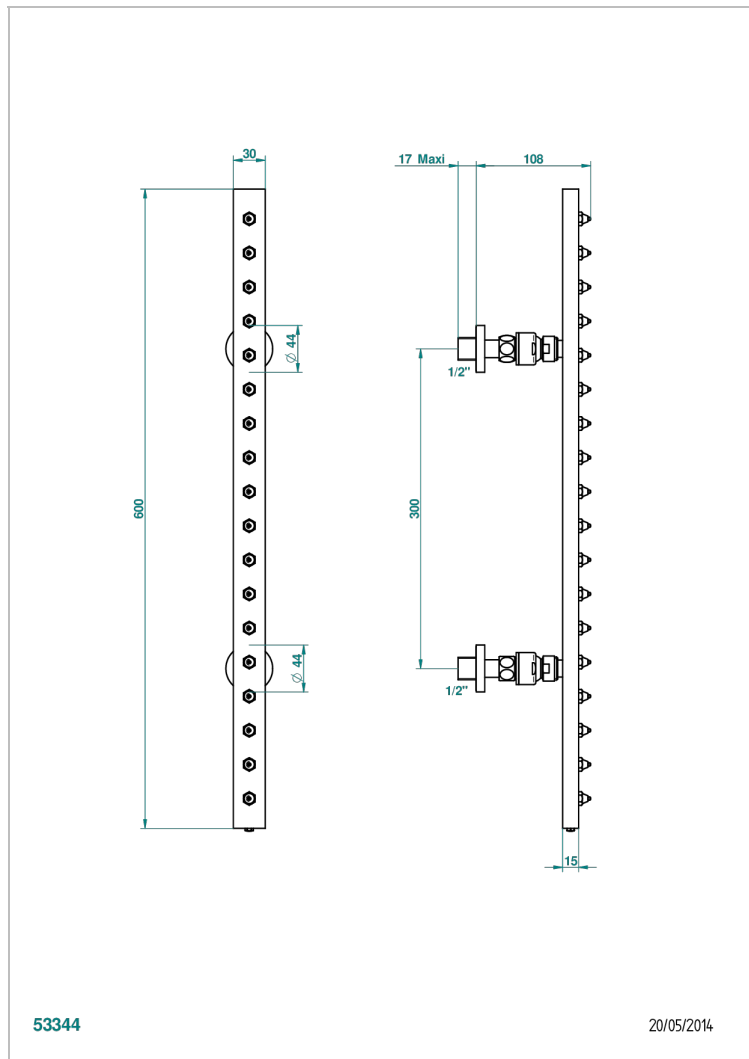

BEYOND CRYSTAL С ХРУСТАЛЕМ ЦВЕТА "ШАМПАНЬ"

U6J-900

THG[®]
PARIS

Планка гидромассажная поворотная встраиваемая в стену 600 мм (прямоугольная) с 18 форсунками с защитой от жёсткой воды

53344

20/05/2014

ХАРАКТЕРИСТИКИ

- Beyond crystal с хрусталём цвета "Шампань"
- Планка гидромассажная поворотная встраиваемая в стену 600 мм (прямоугольная) с 18 форсунками с защитой от жёсткой воды

ДОСТУПНЫЕ ВАРИАНТЫ ПОКРЫТИЙ

Blush PVD - H62
Graphite PVD - H64
Matt Umber PVD - H67
Matt blush PVD - H60
Matt graphite PVD - H65
Umber PVD - H66

Аранья (чёрный никель) - D24
Золото - F01
Матовое золото - F07
Матовое светлое золото - F31
Матовый хром - C02
Покрытие PVD бронза - F33

Покрытие PVD золотистый цвет - H52
Покрытие PVD латунь - H49
Покрытие PVD матовая бронза - F34
Покрытие PVD матовая латунь - H50
Покрытие PVD матовый золотистый - H53
Покрытие PVD матовый никель - H56

Покрытие PVD никель - H55
Розовое золото - F27
Сатинированное золото - F03
Сатинированный хром - C03
Светлое золото - F30
Серебро с родием - F18

Состаренный никель - H28
Хром - A02
Хром/золото - G02