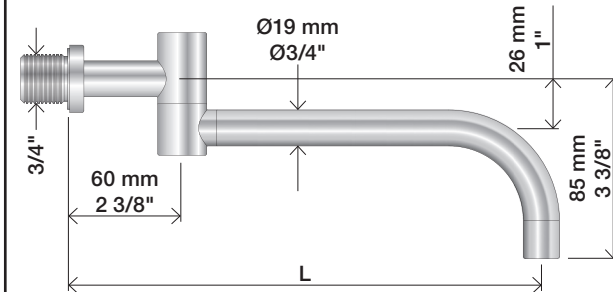

www.vola.com

010, 020

010C, 020C

030

040

040D

	L (mm)	L (Inch)
010(C)/100	100	4"
010(C)/130	130	5"
010(C)/160	160	6"
020(C)/200	200	7 3/4"
020(C)/225	225	8 3/4"
020(C)/260	260	10 1/4"
020(C)/300	300	11 3/4"

	L (mm)	L (Inch)
030/200	200	7 3/4"
030/250	250	9 3/4"
030/300	300	11 3/4"
030/350	350	13 3/4"

	L (mm)	L (Inch)
040	185	7 3/4"
040D	200	7 3/4"
040D/250	250	9 3/4"
040D/300	300	11 3/4"

1

010, 010C, 020, 020C, 030, 040, 040D

VR1024 - Ø24

2.0 mm

1/2"

Extension
Verlängerung

Forlængerdele
Förlängning

Verlængstukken
Modification

T Min. 3 mm
Max. 65 mm

Y Min. 48 mm
Max. 110 mm

T	Y	VR2019 (Ø19) VR2119 (Ø24)
3 - 15 mm	110 - 98 mm	Std.
15 - 25 mm	98 - 88 mm	+10
25 - 35 mm	88 - 78 mm	+20
35 - 45 mm	78 - 68 mm	+30
45 - 55 mm	68 - 58 mm	+40
55 - 65 mm	58 - 48 mm	+50

VR2019+/VR2219+