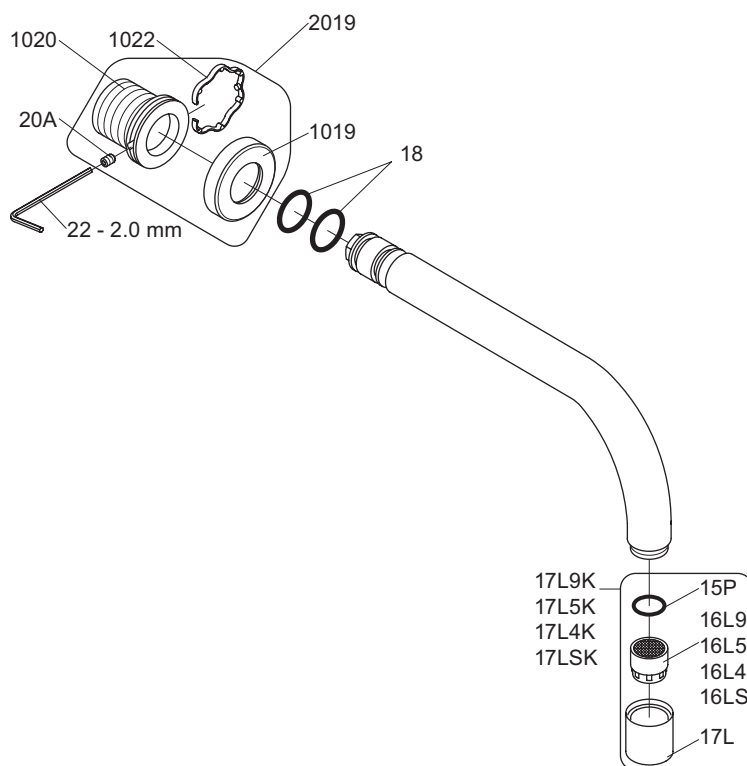

VR17L9K: VR15P, VR16L9, VR17L
VR17L5K: VR15P, VR16L5, VR17L
VR17L4K: VR15P, VR16L4, VR17L (US Standard)
VR17LSK: VR15P, VR16LS, VR17L
VR1020K: VR20A, VR22, VR1020, VR1022
VR2019: VR20A, VR22, VR1019, VR1020, VR1022

vola
Lunavej 2
DK-8700 Horsens
Tlf : + 45 7023 5500
sales@vola.com
www.vola.com

VOLA 010 / 020

Date
Apr. 21

Rev.
3

Sheet
SB11