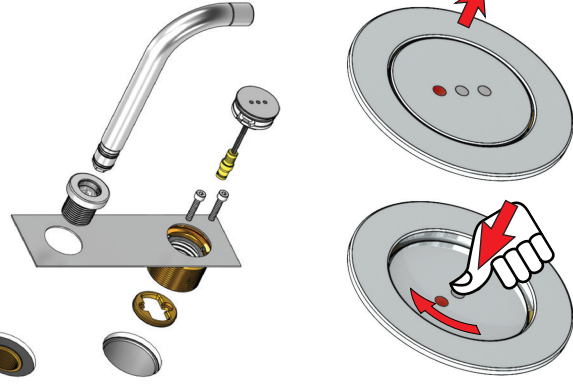

www.vola.com

vola

mnt\_NR41\_40998512\_V1

©VOLA A/S 5 705230 296593

VR512  
4002L

4002V  
4003

4002L/V:  
4003:

A: 10 - 20 mm = M5x25  
A: 20 - 29 mm = M5x35

VR513A:	Standard
Tiles:	3 - 15 mm
Fliessen:	15 - 25 mm
Fliiser:	25 - 35 mm
Tegels:	35 - 45 mm
Carreaux:	45 - 55 mm
	55 - 65 mm