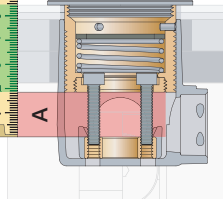

NR.41:

1

VR512:  
 4002/L/V:  
 4003:

2

NR 41

NR 41 - 1

		A
VR3279	16 mm	31 - 36 mm
VR3279B	12 mm	27 - 32 mm
VR3279C	8 mm	23 - 28 mm

NR 41 - 2

www.vola.com

vola

mnt\_NR41\_40998512\_V1

©VOLA A/S 5 705230 296593

VR512  
4002L

4002V  
4003

4002L/V:  
4003:

A: 10 - 20 mm = M5x25  
A: 20 - 29 mm = M5x35

VR513A:	Standard
Tiles:	3 - 15 mm
Fliessen:	15 - 25 mm
Fliiser:	25 - 35 mm
Tegels:	35 - 45 mm
Carreaux:	45 - 55 mm
	55 - 65 mm