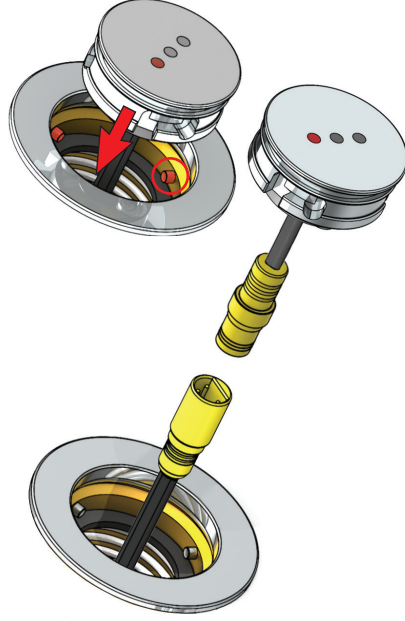

VOLA NR.41  
 VOLA VR512  
 VOLA 4002/L/V, 4003

**Do not cut the membrane**  
**Die Membran nicht schneiden**  
**Skær ikke membranen**  
**Skär inte membranet**  
**Snij het membraan niet door**  
**Ne coupez pas la membrane**  
**No cortar la membrana**

NR.41:

1

VR512:  
 4002/L/V:  
 4003:

2

NR 41

NR 41 - 1

		A
VR3279	16 mm	31 - 36 mm
VR3279B	12 mm	27 - 32 mm
VR3279C	8 mm	23 - 28 mm

NR 41 - 2

www.vola.com

vola

mnt\_NR41\_40998512\_V1

©VOLA A/S 5 705230 296593

VR512  
4002L

4002V  
4003

4002L/V:  
4003:

A: 10 - 20 mm = M5x25  
A: 20 - 29 mm = M5x35