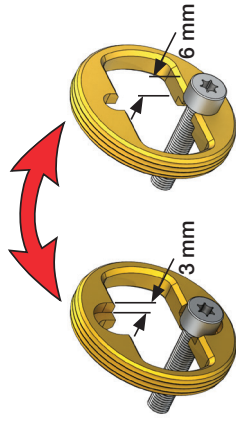

VOLA NR.41  
 VOLA VR512  
 VOLA 4002/L/V, 4003

**Do not cut the membrane**  
**Die Membran nicht schneiden**  
**Skær ikke membranen**  
**Skär inte membranet**  
**Snij het membraan niet door**  
**Ne coupez pas la membrane**  
**No cortar la membrana**

NR.41:

1

VR512:  
 4002/L/V:  
 4003:

2

NR 41

NR 41 - 1

		A
VR3279	16 mm	31 - 36 mm
VR3279B	12 mm	27 - 32 mm
VR3279C	8 mm	23 - 28 mm

NR 41 - 2

www.vola.com

vola

mnt\_NR41\_40998512\_V1

©VOLA A/S 5 705230 296593

VR512  
4002L

4002V  
4003

4002L/V:  
4003:

A: 10 - 20 mm = M5x25  
A: 20 - 29 mm = M5x35

VR513A:	Standard
Tiles:	3 - 15 mm
Fliessen:	15 - 25 mm
Fliiser:	25 - 35 mm
Tegels:	35 - 45 mm
Carreaux:	45 - 55 mm
	55 - 65 mm