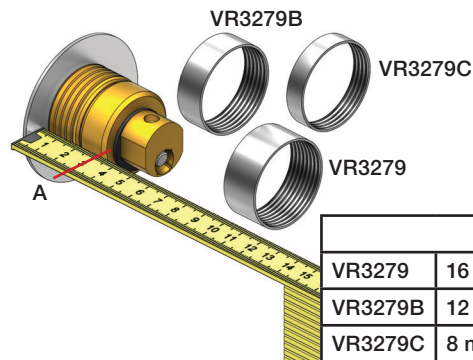

NR.41:

1

VR512:  
 4002/L/V:  
 4003:

2

NR 41

NR 41 - 1

		A
VR3279	16 mm	31 - 36 mm
VR3279B	12 mm	27 - 32 mm
VR3279C	8 mm	23 - 28 mm

NR 41 - 2

www.vola.com

vola

mnt\_NR41\_40998512\_V1

©VOLA A/S 5 705230 296593

VR512  
4002L

4002V  
4003

4002L/V:  
4003:

A: 10 - 20 mm = M5x25  
A: 20 - 29 mm = M5x35

VR513A:	Standard
Tiles:	3 - 15 mm
Fliessen:	15 - 25 mm
Fliiser:	25 - 35 mm
Tegels:	35 - 45 mm
Carreaux:	45 - 55 mm
	55 - 65 mm