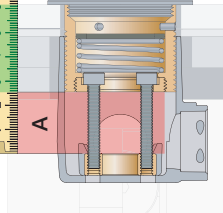

NR.41:

1

VR512:  
 4002/L/V:  
 4003:

2

NR 41

NR 41 - 1

		A
VR3279	16 mm	31 - 36 mm
VR3279B	12 mm	27 - 32 mm
VR3279C	8 mm	23 - 28 mm

NR 41 - 2

www.vola.com

vola

mnt\_NR41\_40998512\_V1

©VOLA A/S 5 705230 296593

VR512  
4002L

4002V  
4003

4002L/V:  
4003:

A: 10 - 20 mm = M5x25  
A: 20 - 29 mm = M5x35

VR513A:	Standard
Tiles:	3 - 15 mm
Fliessen:	15 - 25 mm
Fliiser:	25 - 35 mm
Tegels:	35 - 45 mm
Carreaux:	45 - 55 mm
	55 - 65 mm