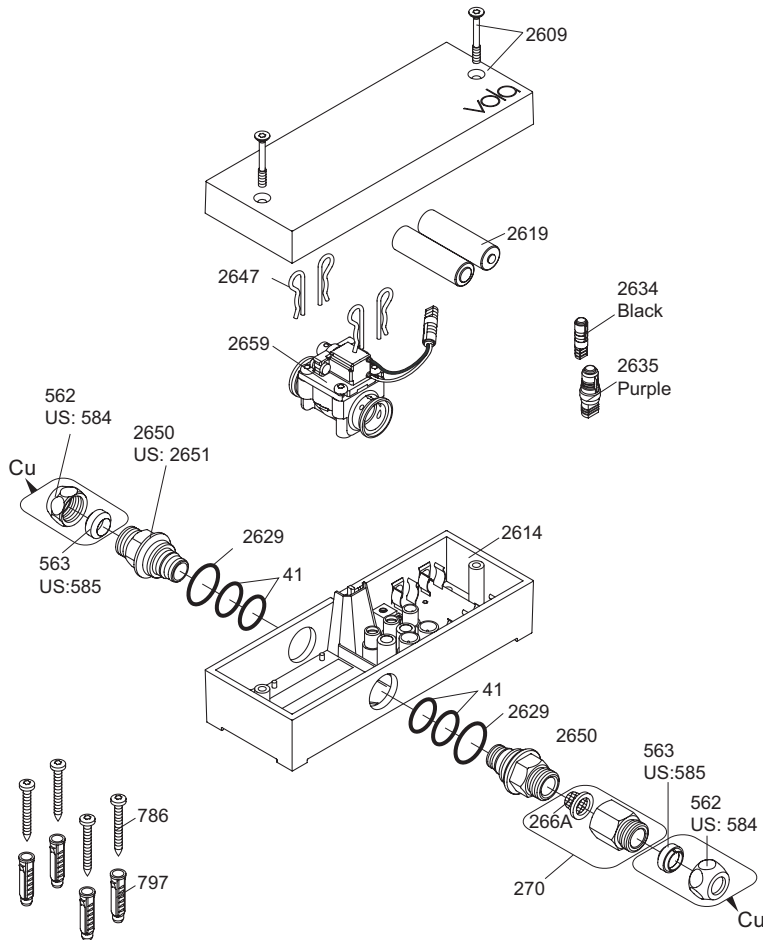

Takmonterad  
Plafondmontage  
Monté au plafond

Fig. 5

Wiring diagram  
Schaltplan

Ledningsdiagram  
kopplingschema

Aansluitschema  
Schéma de câblage

**Additional parts**  
**Zusätzliche Teile**  
**Supplerede dele**  
**Ytterligare delar**

41XX, 49XX:  
 509 - 1.5 m  
 509A - 5 m  
 509B - 10 m

RB1E, HV1E:  
 2656 - 1.5 m

Yellow Gul  
 Gelb Geel  
 Gul Jaune

244 L 500 mm

US: 2601\$ L 500 mm

Cu: 221: Ø10 mm L 350 mm

VR2650: 2xVR41, VR2652, VR2629  
 VR2651: 2xVR41, VR2652, VR2629 (USA)  
 VR2654: 4xVR2647, VR2659, 2xVR2650, 2xVR266A