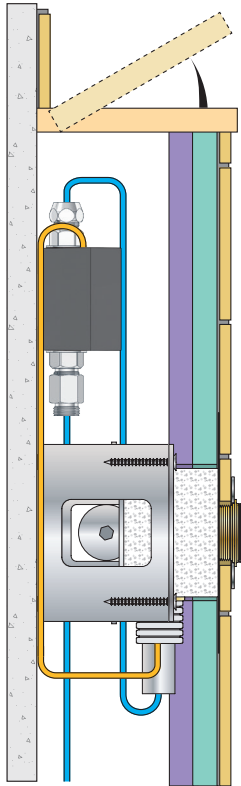

Installation examples
Installationsbeispiele

Fig. 1