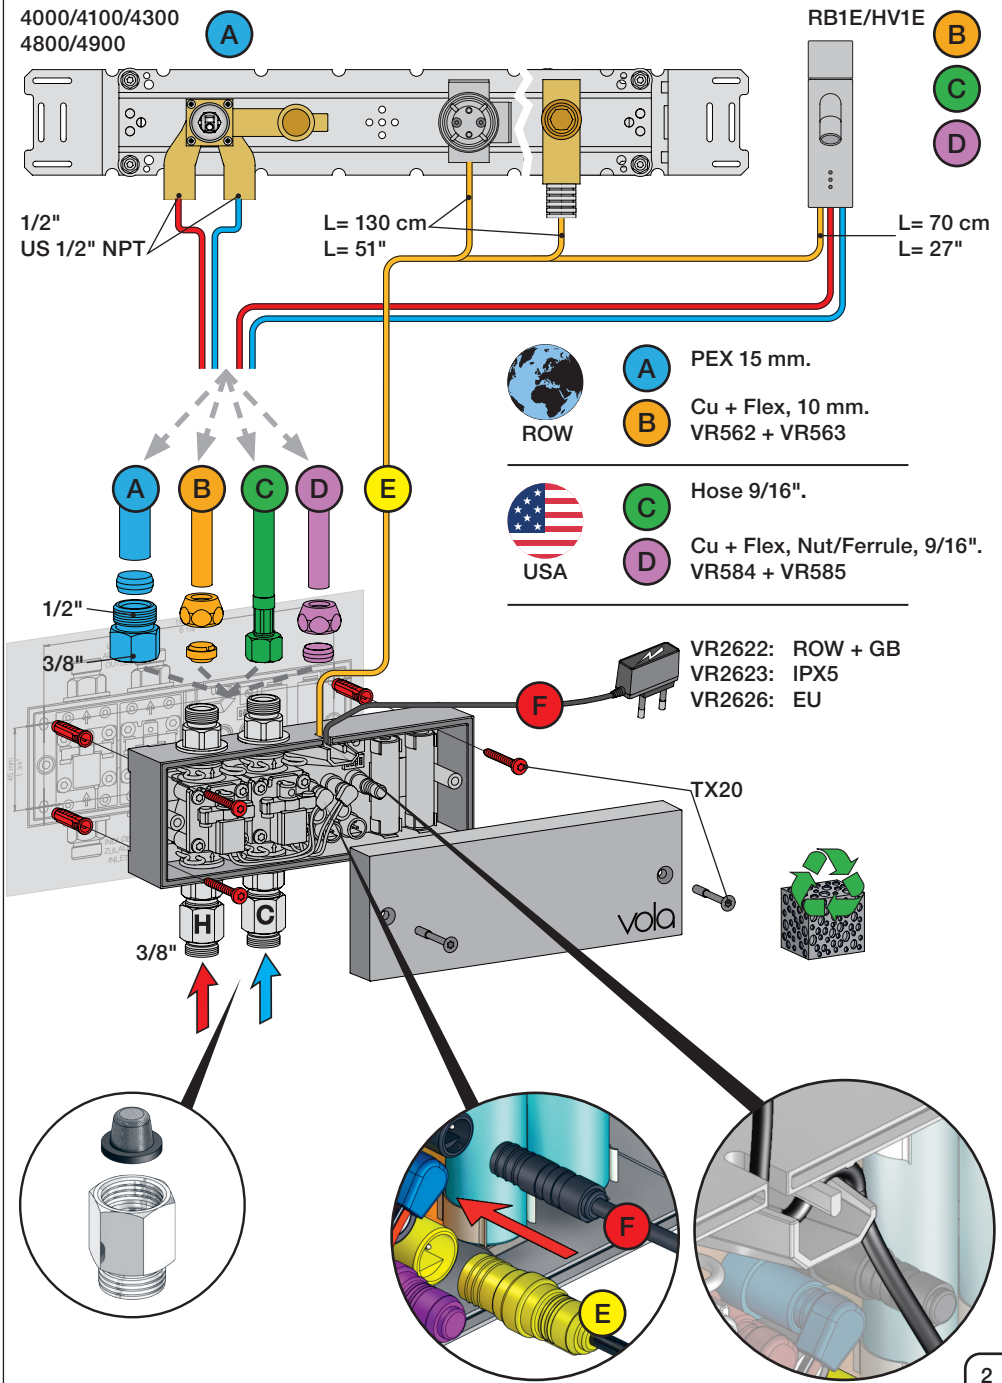

**Adapter/ Adapteur VR2624 & VR2636**

VR2618 VR2617

Adjustment of sensor range.  
Einstellen von Reichweite des Sensors.  
Justering af sensorafstand.  
Justering av sensoravstånd.  
Instellen van de sensor-afstand.  
Réglage sensibilité de capteur.  
Standard: ca. 15 cm.

Installation examples  
Installationsbeispiele

Fig. 1

Installationseksempler  
Installationsexemplar

Fig. 2

Installatie voorbeelden  
l'installation des exemples

Fig. 3

Fig. 4 Ceiling mounted  
Deckenmontage  
Loftmonteret

Takmonterad  
Plafondmontage  
Monté au plafond

Fig. 5

Wiring diagram  
Schaltplan

Ledningsdiagram  
kopplingschema

Aansluitschema  
Schéma de câblage

**Additional parts**  
**Zusätzliche Teile**  
**Supplerede dele**  
**Ytterligare delar**

Remote control  
 Fernbedienung  
 Fjernbetjening  
 Fjärrkontroll

Afstandsbediening  
 Contrôle à distance  
 Telemando  
 2625 

Power supply  
 Netzteil  
 Strømforsyning  
 Strömförsörjning

Stroomvoorziening  
 Alimentation  
 Convertidor adaptador