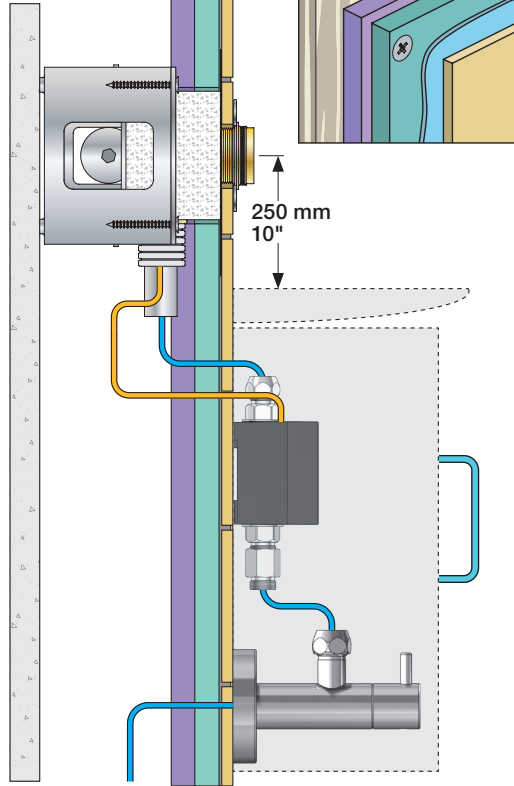

**Adapter/ Adapteur VR2624 & VR2636**

VR2618 VR2617

Adjustment of sensor range.  
Einstellen von Reichweite des Sensors.  
Justering af sensorafstand.  
Justering av sensoravstånd.  
Instellen van de sensor-afstand.  
Réglage sensibilité de capteur.  
Standard: ca. 15 cm.

Installation examples  
Installationsbeispiele

Fig. 1

Installationseksempler  
Installationsexemplar

Fig. 2

Installatie voorbeelden  
l'installation des exemples

Fig. 3

Fig. 4 Ceiling mounted  
Deckenmontage  
Loftmonteret

Takmonterad  
Plafondmontage  
Monté au plafond

Fig. 5

Wiring diagram  
Schaltplan

Ledningsdiagram  
kopplingschema

Aansluitschema  
Schéma de câblage

**Additional parts**  
**Zusätzliche Teile**  
**Supplerede dele**  
**Ytterligare delar**