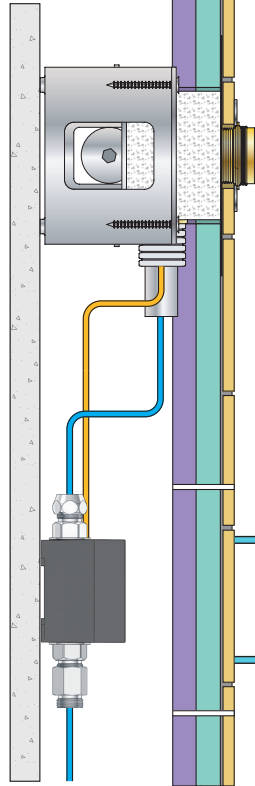

Fig. 5

Installationseksempler
Installationsexemplar

Fig. 2