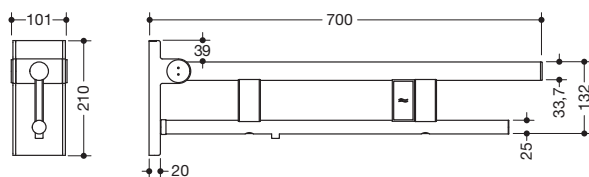

Stützklappgriff Duo, Design A 900.50.142XA

- zwei parallele, übereinander angeordnete runde Griffebenen
- mit Spülauslösung (E-Ausführung)
- Ausführung links
- kann nach oben und gebremst nach unten geklappt werden
- blaue Taste (Wellensymbol) dient zum Auslösen der WC-Spülung
- Kabel mit freien Leitungsenden für Wandanschluss
- inkl. weißer Abdeckung für Unterputzdose
- Steuerspannung max. 30 V = SELV, PELV, Schaltstrom bis max. 2 A
- passend für alle gängigen UP-Spülkästen mit elektrischer Steuerung
- Ausladung 700 mm, 210 mm hoch und 101 mm breit, Durchmesser Oberholm 33,7 mm, Durchmesser Unterholm 25 mm
- belastbar bis 100 kg
- aus hochwertigem Edelstahl, matt geschliffen
- zur Montage mit korrosionsfreiem und geprüfem HEWI Befestigungsmaterial für unterschiedliche Wandaufbauten (separat zu bestellen)
- Dichtband zur Abdichtung der Befestigungspunkte ist im Lieferumfang enthalten
- Bodenstützen 900.50.020XA und 900.50.021XA nachrüstbar
- wird gemäß Verordnung (EU) 2017/745 über Medizinprodukte produziert
- erfüllt die Anforderungen nach ÖNORM B1600/1601 und SIA 500

Abmessungen in mm

Oberfläche

XA

Alternative Oberflächen

Chr

DX

DC

AY