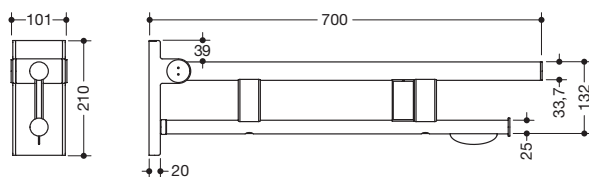

Abbildung ähnlich

Stützklappgriff Duo, Design A 900.50.11440

- zwei parallele, übereinander angeordnete runde Griffebenen
- mit WC-Papierhalter und Funk-Spülauslösung
- Ausführung rechts
- kann nach oben und gebremst nach unten geklappt werden
- blaue Taste (Wellensymbol) dient zum Auslösen der WC-Spülung
- Sendefrequenz 868,4 MHz
- passend zu Funk WC-Spülsystemen von Geberit, Mepa, Viega, Sanit, Friatec, TECE und Grohe
- Ausladung 700 mm, 210 mm hoch und 101 mm breit, Durchmesser Oberholm 33,7 mm, Durchmesser Unterholm 25 mm
- belastbar bis 100 kg
- aus hochwertigem Edelstahl, verchromt
- zur Montage mit korrosionsfreiem und geprüfem HEWI Befestigungsmaterial für unterschiedliche Wandaufbauten (separat zu bestellen)
- Dichtband zur Abdichtung der Befestigungspunkte ist im Lieferumfang enthalten
- Bodenstützen 900.50.02040 und 900.50.02140 nachrüstbar
- wird gemäß Verordnung (EU) 2017/745 über Medizinprodukte produziert
- erfüllt die Anforderungen nach ÖNORM B1600/1601 und SIA 500

Abmessungen in mm

Oberfläche

Chr

Alternative Oberflächen

XA

DX

DC

AY