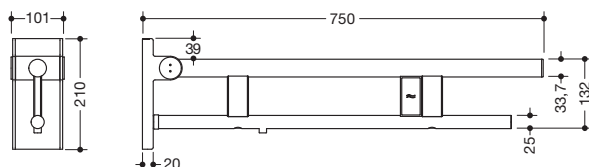

Abbildung ähnlich

Stützklappgriff Duo, Design A 900.50.143XA

- zwei parallele, übereinander angeordnete runde Griffebenen
- mit Spülauslösung (E-Ausführung)
- Ausführung links
- kann nach oben und gebremst nach unten geklappt werden
- blaue Taste (Wellensymbol) dient zum Auslösen der WC-Spülung
- Kabel mit freien Leitungsenden für Wandanschluss
- inkl. weißer Abdeckung für Unterputzdose
- Steuerspannung max. 30 V = SELV, PELV, Schaltstrom bis max. 2 A
- passend für alle gängigen UP-Spülkästen mit elektrischer Steuerung
- Ausladung 750 mm, 210 mm hoch und 101 mm breit, Durchmesser Oberholm 33,7 mm, Durchmesser Unterholm 25 mm
- belastbar bis 100 kg
- aus hochwertigem Edelstahl, matt geschliffen
- zur Montage mit korrosionsfreiem und geprüfem HEWI Befestigungsmaterial für unterschiedliche Wandaufbauten (separat zu bestellen)
- Dichtband zur Abdichtung der Befestigungspunkte ist im Lieferumfang enthalten
- Bodenstützen 900.50.020XA und 900.50.021XA nachrüstbar
- wird gemäß Verordnung (EU) 2017/745 über Medizinprodukte produziert
- erfüllt die in Belgien gültigen Anforderungen (CWATUPE, WVG Vlaanderen) hinsichtlich der Ausladung des Stützklappgriffes am WC

Abmessungen in mm

Oberfläche

XA

Alternative Oberflächen

Chr

DX

DC

AY