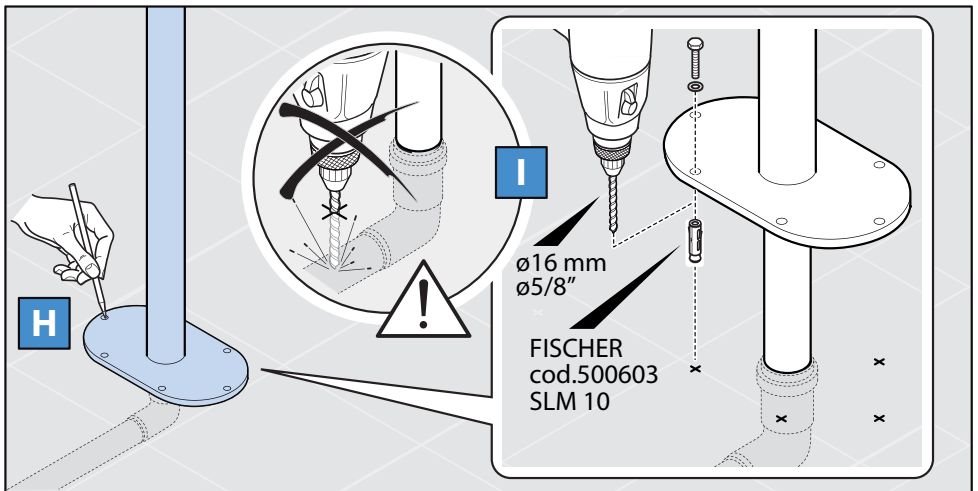

ZUCCHETTI. KOS
www.zucchettikos.it

ROUND

S. Scarico Ø 32 mm filo pavimento

Attenzione: prevedere sifone ispezionabile

S. Drain at floor level Ø 32 mm

Attention: provide inspectionable siphon

S. Ablass auf fussbodenniveau Ø 32 mm

Achtung: einen einsehbaren Siphon vorsehen

S. Trou d'évacuation au ras du sol Ø 32 mm

Attention : prévoir un siphon pouvant être inspecté

S. Desagüe a ras pavimento Ø 32 mm

Atención: prevea un sifón inspeccionable