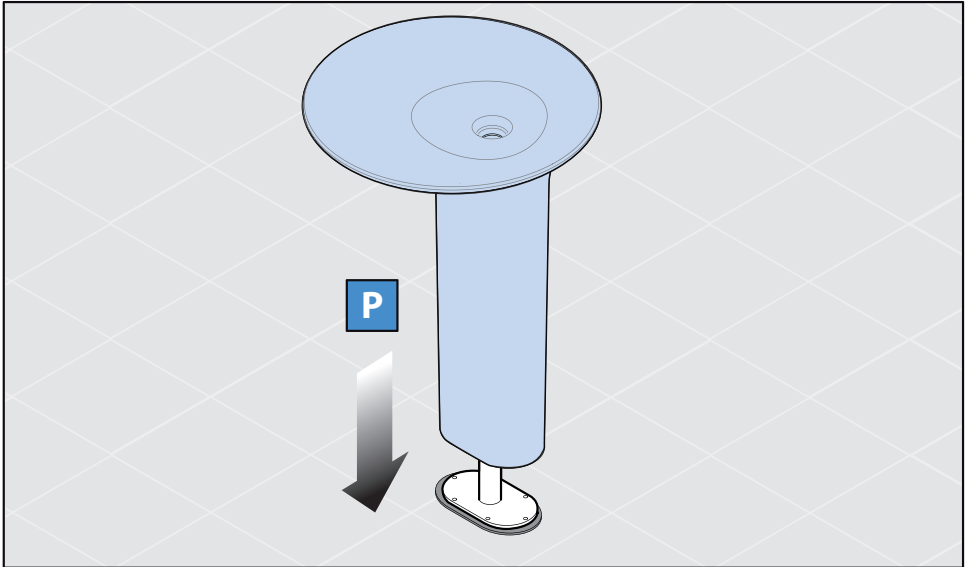

ZUCCHETTI. KOS
www.zucchettikos.it

ROUND

S. Scarico Ø 32 mm filo pavimento

Attenzione: prevedere sifone ispezionabile

S. Drain at floor level Ø 32 mm

Attention: provide inspectionable siphon

S. Ablass auf fussbodenniveau Ø 32 mm

Achtung: einen einsehbaren Siphon vorsehen

S. Trou d'évacuation au ras du sol Ø 32 mm

Attention : prévoir un siphon pouvant être inspecté

S. Desagüe a ras pavimento Ø 32 mm

Atención: prevea un sifón inspeccionable