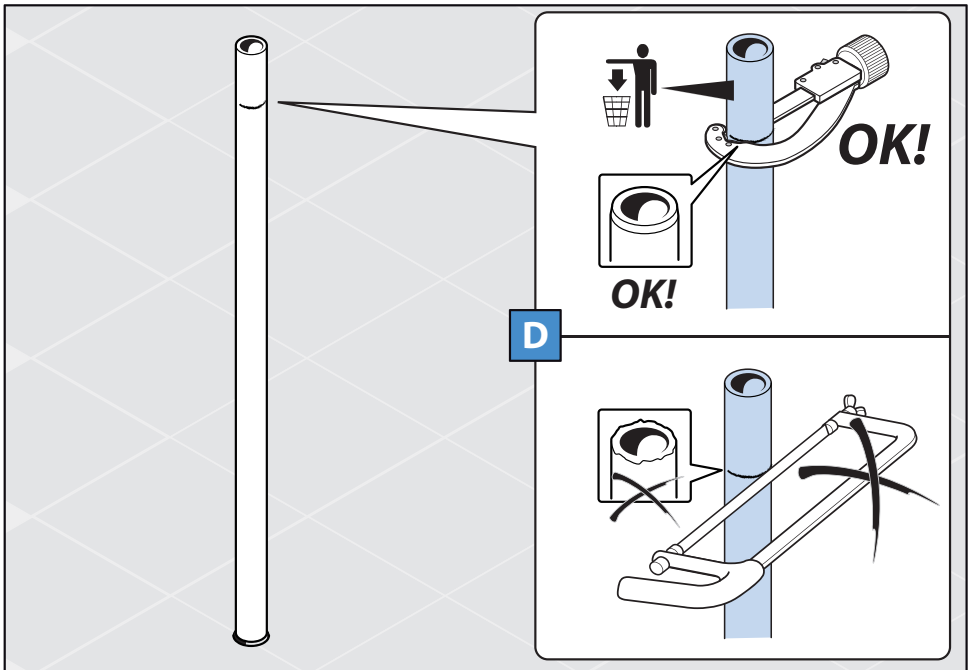

ZUCCHETTI. KOS
www.zucchettikos.it

ROUND

S. Scarico Ø 32 mm filo pavimento

Attenzione: prevedere sifone ispezionabile

S. Drain at floor level Ø 32 mm

Attention: provide inspectionable siphon

S. Ablass auf fussbodenniveau Ø 32 mm

Achtung: einen einsehbaren Siphon vorsehen

S. Trou d'évacuation au ras du sol Ø 32 mm

Attention : prévoir un siphon pouvant être inspecté

S. Desagüe a ras pavimento Ø 32 mm

Atención: prevea un sifón inspeccionable