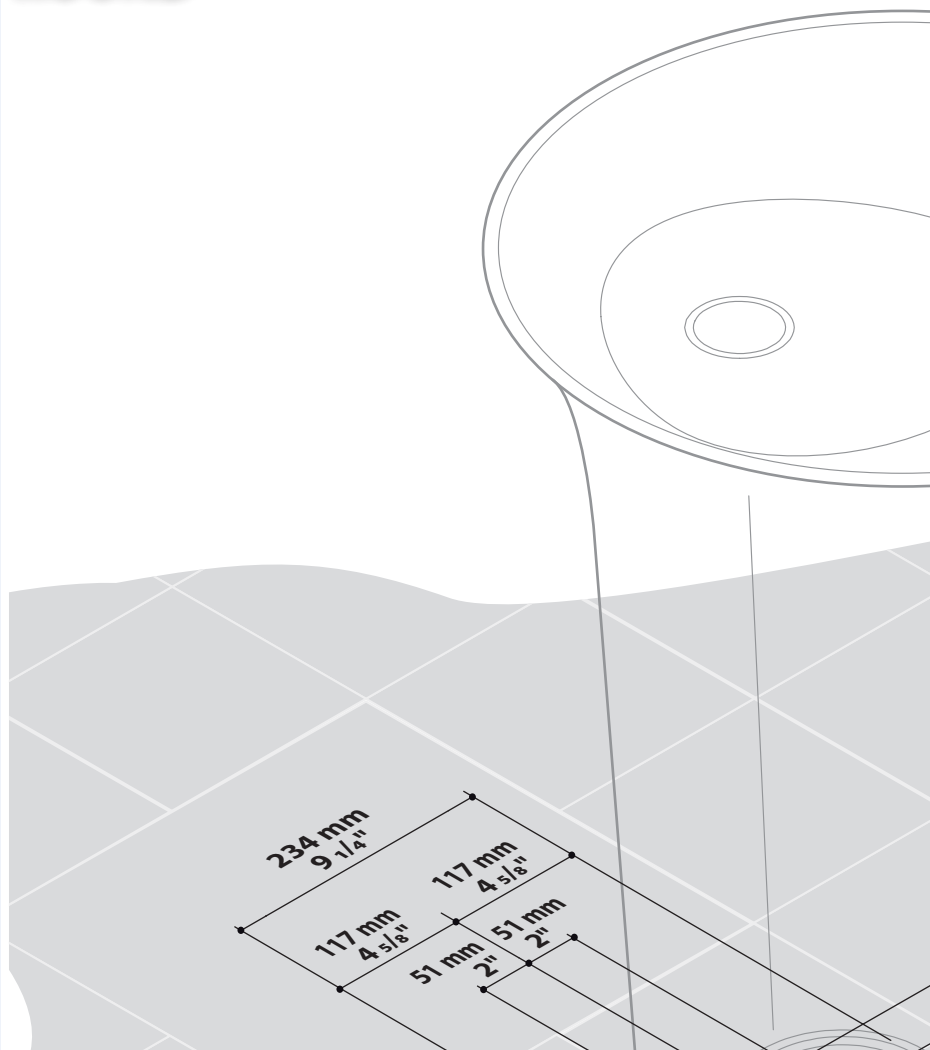

ZUCCHETTI. KOS
www.zucchettikos.it

ROUND

S. Scarico Ø 32 mm filo pavimento

Attenzione: prevedere sifone ispezionabile

S. Drain at floor level Ø 32 mm

Attention: provide inspectionable siphon

S. Ablass auf fussbodenniveau Ø 32 mm

Achtung: einen einsehbaren Siphon vorsehen

S. Trou d'évacuation au ras du sol Ø 32 mm

Attention : prévoir un siphon pouvant être inspecté

S. Desagüe a ras pavimento Ø 32 mm

Atención: prevea un sifón inspeccionable