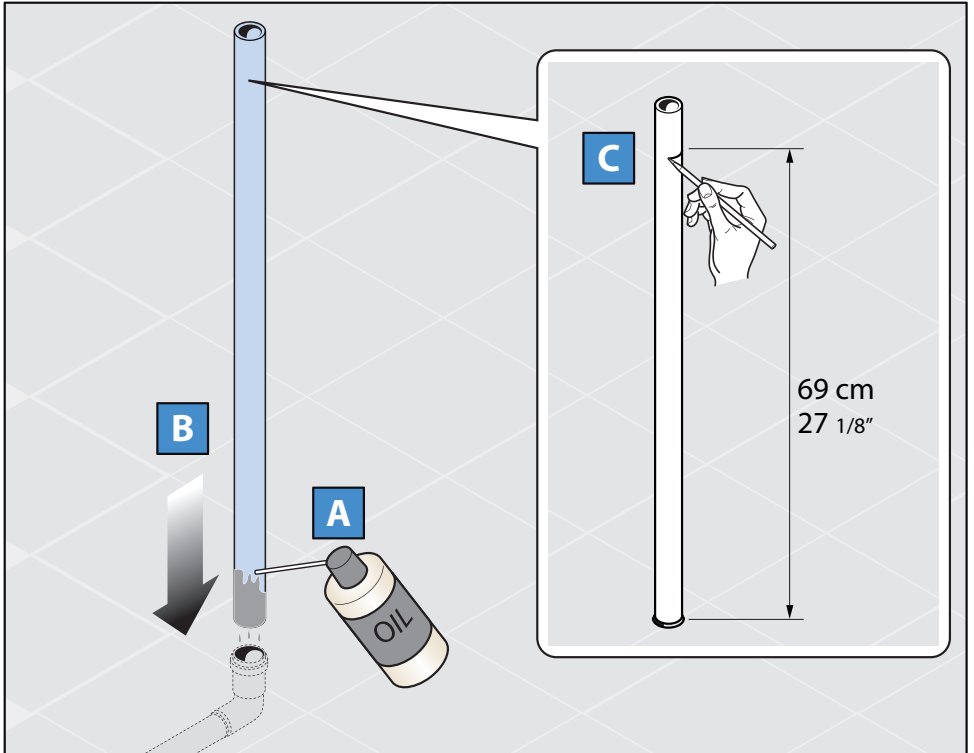

ZUCCHETTI. KOS
www.zucchettikos.it

ROUND

S. Scarico Ø 32 mm filo pavimento

Attenzione: prevedere sifone ispezionabile

S. Drain at floor level Ø 32 mm

Attention: provide inspectionable siphon

S. Ablass auf fussbodenniveau Ø 32 mm

Achtung: einen einsehbaren Siphon vorsehen

S. Trou d'évacuation au ras du sol Ø 32 mm

Attention : prévoir un siphon pouvant être inspecté

S. Desagüe a ras pavimento Ø 32 mm

Atención: prevea un sifón inspeccionable