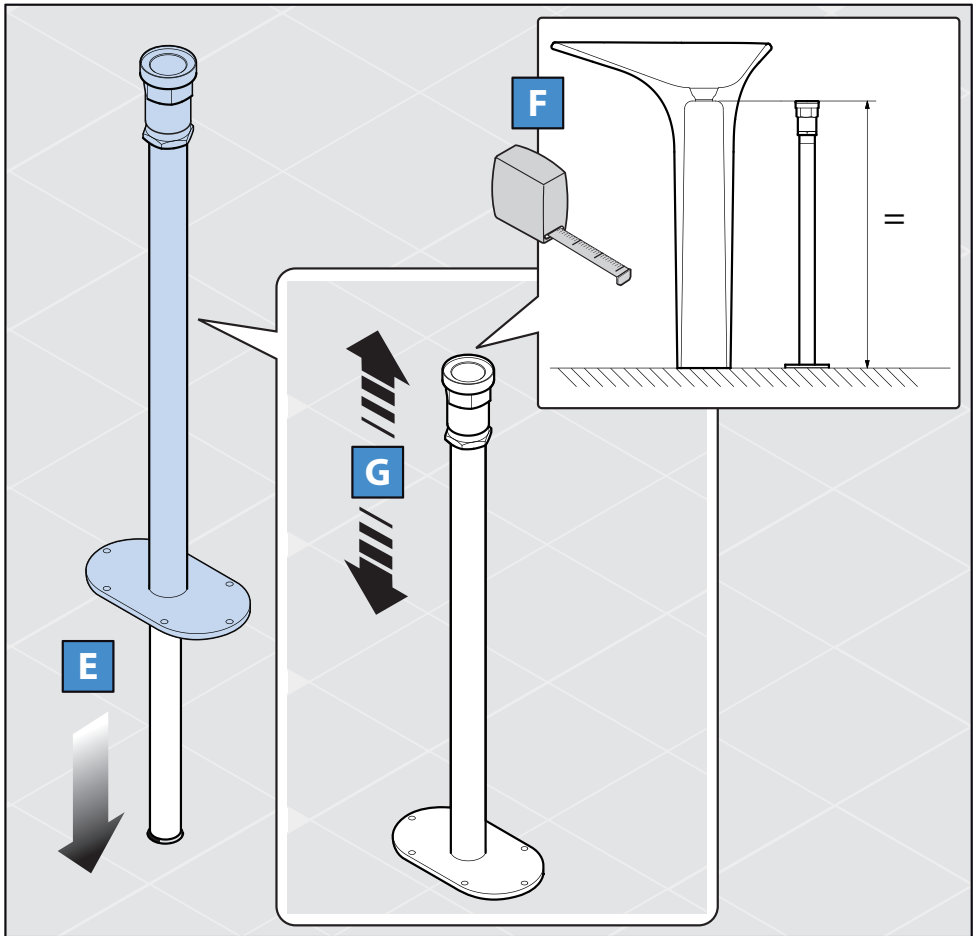

ZUCCHETTI. KOS
www.zucchettikos.it

ROUND

S. Scarico Ø 32 mm filo pavimento

Attenzione: prevedere sifone ispezionabile

S. Drain at floor level Ø 32 mm

Attention: provide inspectionable siphon

S. Ablass auf fussbodenniveau Ø 32 mm

Achtung: einen einsehbaren Siphon vorsehen

S. Trou d'évacuation au ras du sol Ø 32 mm

Attention : prévoir un siphon pouvant être inspecté

S. Desagüe a ras pavimento Ø 32 mm

Atención: prevea un sifón inspeccionable