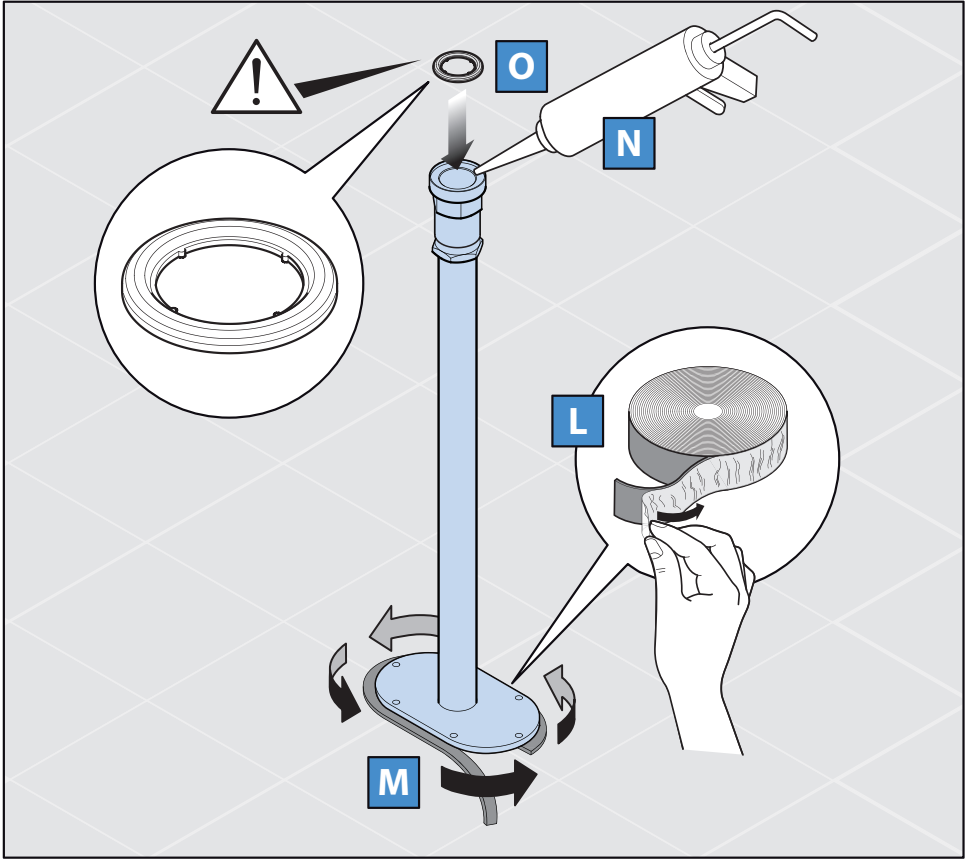

ZUCCHETTI. KOS
www.zucchettikos.it

ROUND

S. Scarico Ø 32 mm filo pavimento

Attenzione: prevedere sifone ispezionabile

S. Drain at floor level Ø 32 mm

Attention: provide inspectionable siphon

S. Ablass auf fussbodenniveau Ø 32 mm

Achtung: einen einsehbaren Siphon vorsehen

S. Trou d'évacuation au ras du sol Ø 32 mm

Attention : prévoir un siphon pouvant être inspecté

S. Desagüe a ras pavimento Ø 32 mm

Atención: prevea un sifón inspeccionable