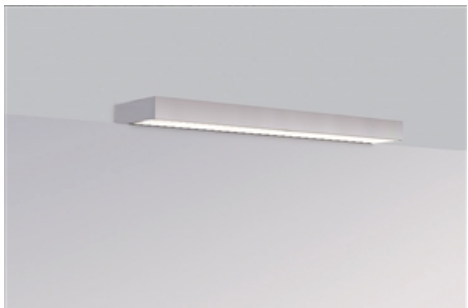

Смесители с вертикальным изливом и встроенным аэратором обеспечивают оптимальное попадание водяной струи в углубление раковины (угол падения 90°).

LE.7

8017000978

ш/в/г 310 мм/20 мм/68 мм

прямоугольная

светодиод

качающийся выключатель на зеркале

для сочетания с зеркалом Alape SP

### Текст

светильник, прямоугольная, ш/в/г 310/20/68 мм, хромированная рамка, светодиод 4,5 Вт, цветовая температура 4000 К, преобразователь для светодиодов, для сочетания с зеркалом Alape SP

---