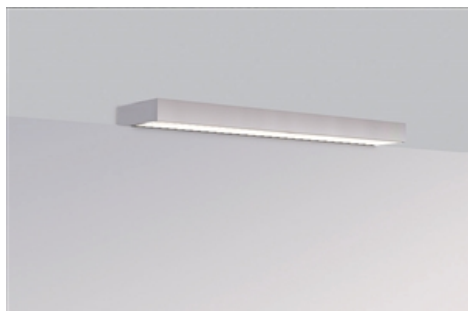

Технический паспорт

Светильник

LE.7

светильники

Артикульный №:

8017000978

Характеристики

Описание модели

Артикульный №

Размеры

Форма

Leuchtmittel

Lichtsteuerung

Примечание

Смесители с вертикальным изливом и встроенным аэратором обеспечивают оптимальное попадание водяной струи в углубление раковины (угол падения 90°).

LE.7

8017000978

ш/в/г 310 мм/20 мм/68 мм

прямоугольная

светодиод

качающийся выключатель на зеркале

для сочетания с зеркалом Alape SP