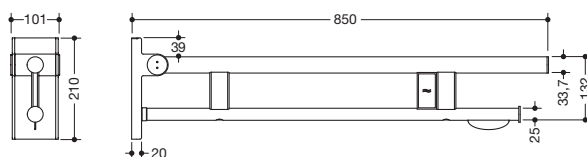

Abmessungen in mm

Oberflächen/Farben

Die Farbe AY läuft zum 31.03.2023 aus

Alternative Oberflächen

Technische Änderungen vorbehalten, 29.03.2022

HEWI Heinrich Wilke GmbH
Postfach 1260
D-34442 Bad Arolsen

Telefon: +49 5691 82-0
Telefax: +49 5691 82-319

info@hewi.de
www.hewi.com