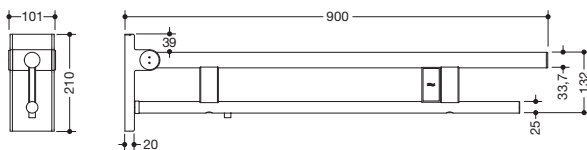

Abmessungen in mm