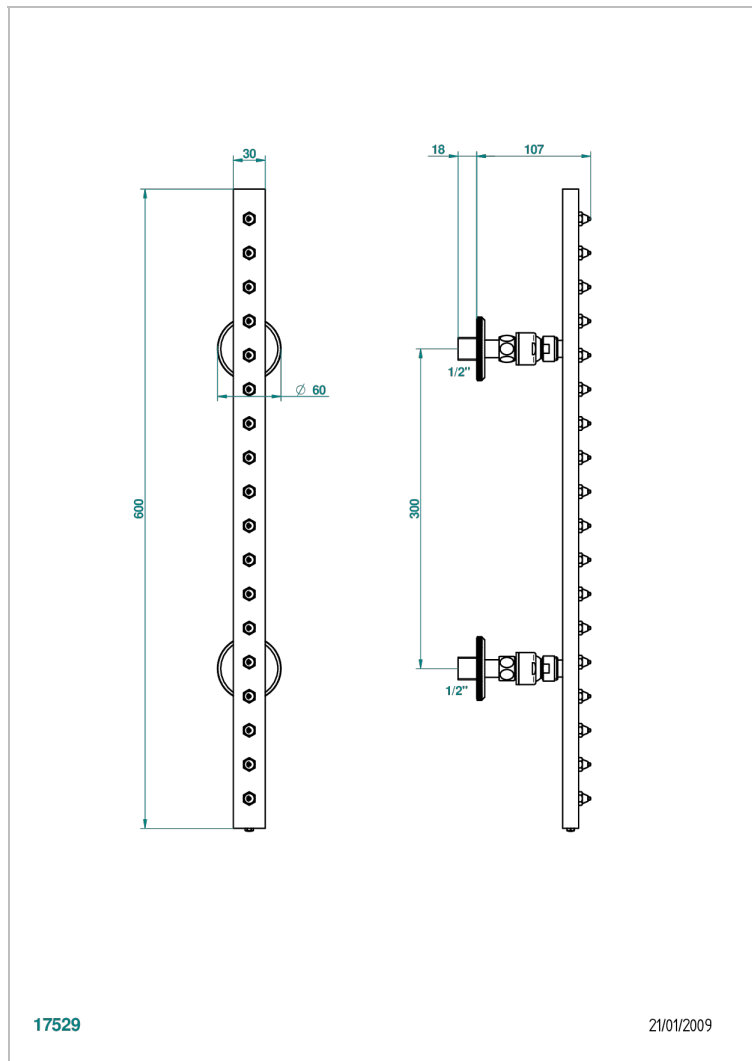

A59-900

Планка гидромассажная поворотная встраиваемая в стену 600 мм (прямоугольная) с 18 форсунками с защитой от жёсткой воды

17529

21/01/2009

ХАРАКТЕРИСТИКИ

- Tradition cristal
- Планка гидромассажная поворотная встраиваемая в стену 600 мм (прямоугольная) с 18 форсунками с защитой от жёсткой воды