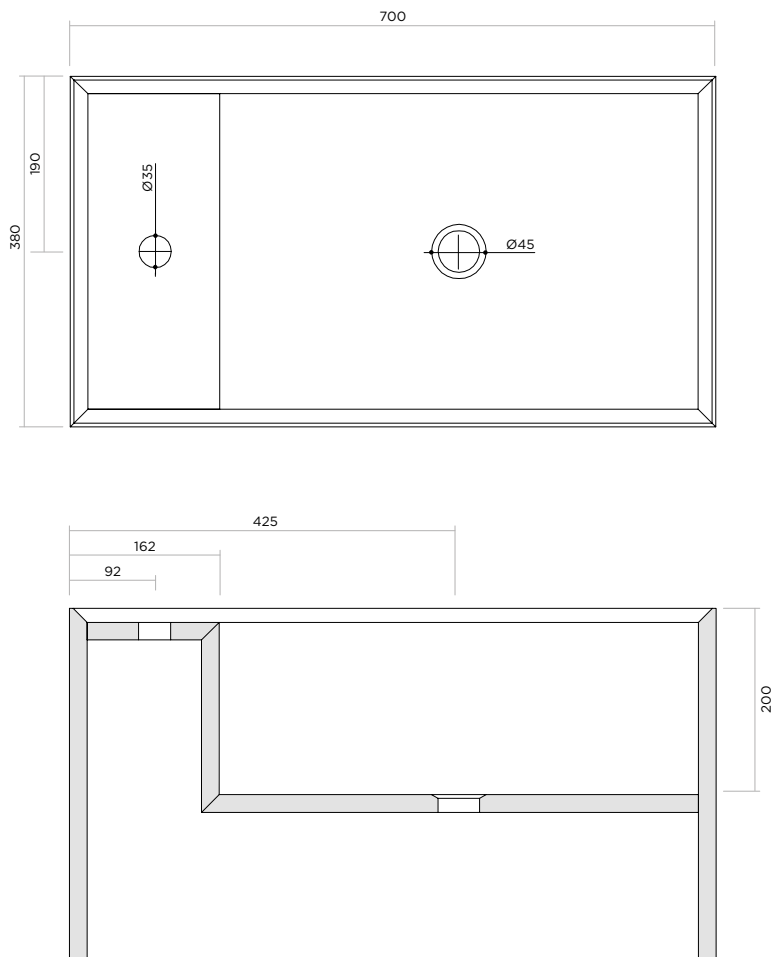

TANTRA

CON FORO RUBINETTO - WITH TAP HOLE

ART: A097 - ROCFACE, LAMINAM, GRES

PILETTA: non inclusa

PESO NETTO:

ROCFACE: 55 kg - LAMINAM/GRES: 29 KG

ITEM: A097 - ROCFACE, LAMINAM, GRES

PLUG: not included

NET WEIGHT:

ROCFACE: 55 kg - LAMINAM/GRES: 29 KG

ARBI
BATHROOM

Arbi Arredobagno srl

Via L. Zanussi, 34/A - 33070 Brugnera (PN) - Italy
T. +39 0434 624822 - www.arbiarredobagno.it
info@arbirredobagno.it

TANTRA

SENZA FORO RUBINETTO - WITHOUT TAP HOLE

ART: A096 - ROCFACE, LAMINAM, GRES

PILETTA: non inclusa

PESO NETTO:

ROCFACE: 55 kg - LAMINAM/GRES: 29 KG

ITEM: A096 - ROCFACE, LAMINAM, GRES

PLUG: not included

NET WEIGHT: