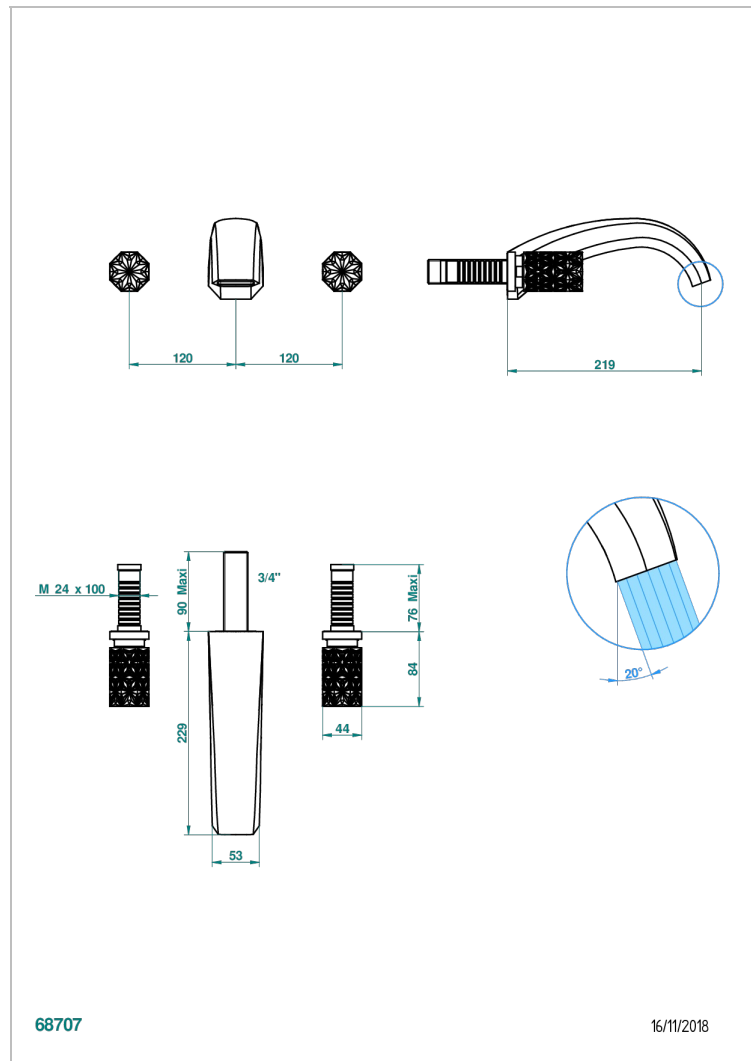

NIHAL PORCELAINE IVOIRE

U2N-40SGB

THG[®]
PARIS

Внешняя часть смесителя встраиваемого в стену для раковины на три отверстия с изливом СУПЕР ГОЛИАФ- без выпуска

68707

16/11/2018

ХАРАКТЕРИСТИКИ

- Nihal porcelaine ivoire
- Внешняя часть смесителя встраиваемого в стену для раковины на три отверстия с изливом СУПЕР ГОЛИАФ- без выпуска

СВЯЗАННЫЕ ТОВАРНЫЕ ПОЗИЦИИ

- Ref. G00-40AC Встраиваемая часть смесителя настенного на три отверстия (не рукоят.)
- Ref. G00-40AM Встраиваемая часть смесителя настенного на 3 отверстия на пластине (рукоят.)