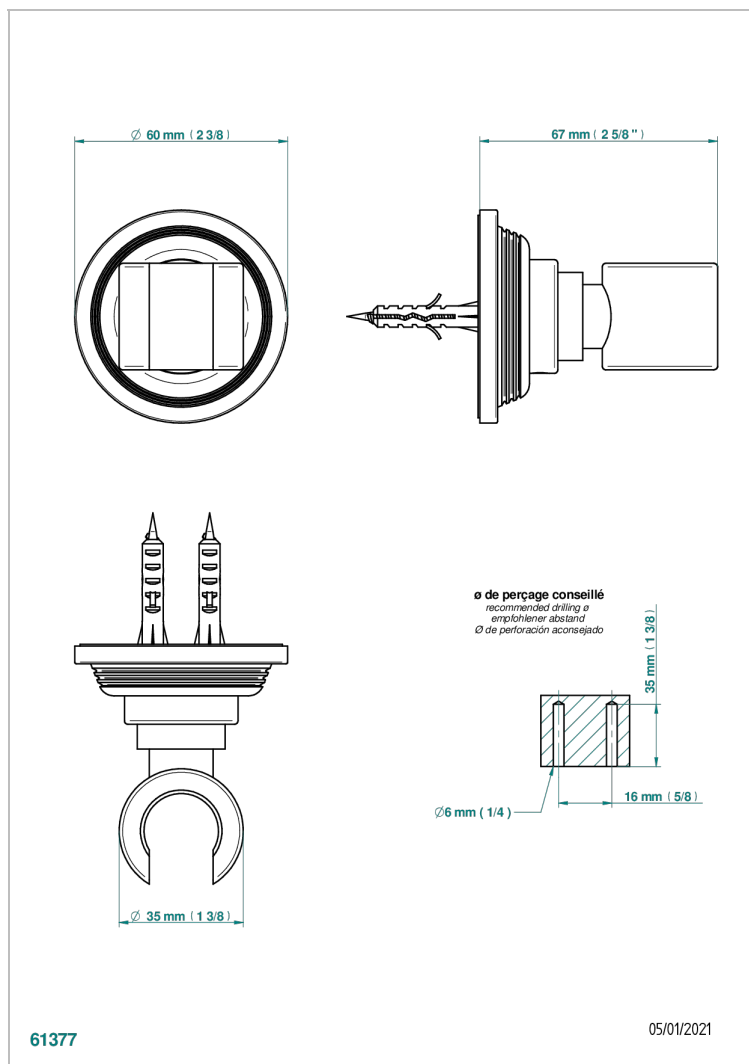

GRAND CENTRAL С РУЧКАМИ-РУКОЯТКАМИ С ЧЕРНЫМ ОНИКСОМ

THG[®]
PARIS

U9N-53F

Кронштейн стационарный встраиваемый в стену

ХАРАКТЕРИСТИКИ

- Grand central с ручками-рукоятками с чёрным ониксом
- Кронштейн стационарный встраиваемый в стену