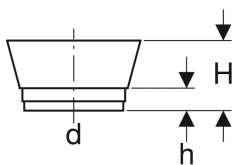

Защитная крышка Geberit

Образец

Цели применения

- Для внутренних систем канализации
- Для соединительных муфт Geberit

Технические характеристики

Материал

PE-LD

Арт. №	Цвет / поверхность	DN	d, ø	H	h
366.820.92.1	Желтый	90	90 мм	8.3 см	3.3 см