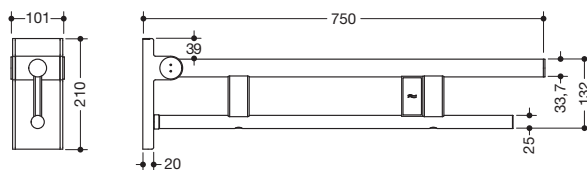

Abbildung ähnlich

Stützklappgriff Duo, Design A 900.50.11940

- zwei parallele, übereinander angeordnete runde Griffebenen
- mit Funk-Spülauslösung
- Ausführung links
- kann nach oben und gebremst nach unten geklappt werden
- blaue Taste (Wellensymbol) dient zum Auslösen der WC-Spülung
- Sendefrequenz 868,4 MHz
- passend zu Funk WC-Spülsystemen von Geberit, Mepa, Viega, Sanit, Friatec, TECE und Grohe
- Ausladung 750 mm, 210 mm hoch und 101 mm breit, Durchmesser Oberholm 33,7 mm, Durchmesser Unterholm 25 mm
- belastbar bis 100 kg
- aus hochwertigem Edelstahl, verchromt
- zur Montage mit korrosionsfreiem und geprüfem HEWI Befestigungsmaterial für unterschiedliche Wandaufbauten (separat zu bestellen)
- Dichtband zur Abdichtung der Befestigungspunkte ist im Lieferumfang enthalten
- Bodenstützen 900.50.02040 und 900.50.02140 nachrüstbar
- wird gemäß Verordnung (EU) 2017/745 über Medizinprodukte produziert
- erfüllt die in Belgien gültigen Anforderungen (CWATUPE, WVG Vlaanderen) hinsichtlich der Ausladung des Stützklappgriffes am WC

Abmessungen in mm

Oberfläche

Chr

Alternative Oberflächen

XA

DX

DC

AY