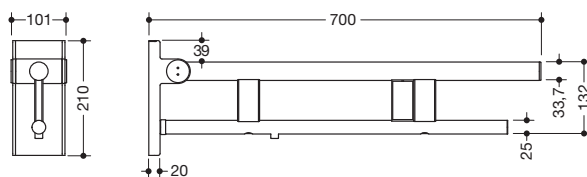

Abbildung ähnlich

Stützklappgriff Duo, Design A 900.50.146XA

- zwei parallele, übereinander angeordnete runde Griffebenen
- mit Spülauslösung (E-Ausführung)
- Ausführung rechts
- kann nach oben und gebremst nach unten geklappt werden
- blaue Taste (Wellensymbol) dient zum Auslösen der WC-Spülung
- Kabel mit freien Leitungsenden für Wandanschluss
- inkl. weißer Abdeckung für Unterputzdose
- Steuerspannung max. 30 V = SELV, PELV, Schaltstrom bis max. 2 A
- passend für alle gängigen UP-Spülkästen mit elektrischer Steuerung
- Ausladung 700 mm, 210 mm hoch und 101 mm breit, Durchmesser Oberholm 33,7 mm, Durchmesser Unterholm 25 mm
- belastbar bis 100 kg
- aus hochwertigem Edelstahl, matt geschliffen
- zur Montage mit korrosionsfreiem und geprüfem HEWI Befestigungsmaterial für unterschiedliche Wandaufbauten (separat zu bestellen)
- Dichtband zur Abdichtung der Befestigungspunkte ist im Lieferumfang enthalten
- Bodenstützen 900.50.020XA und 900.50.021XA nachrüstbar
- wird gemäß Verordnung (EU) 2017/745 über Medizinprodukte produziert
- erfüllt die Anforderungen nach ÖNORM B1600/1601 und SIA 500

Abmessungen in mm

Oberfläche

XA

Alternative Oberflächen

Chr

DX

DC

AY