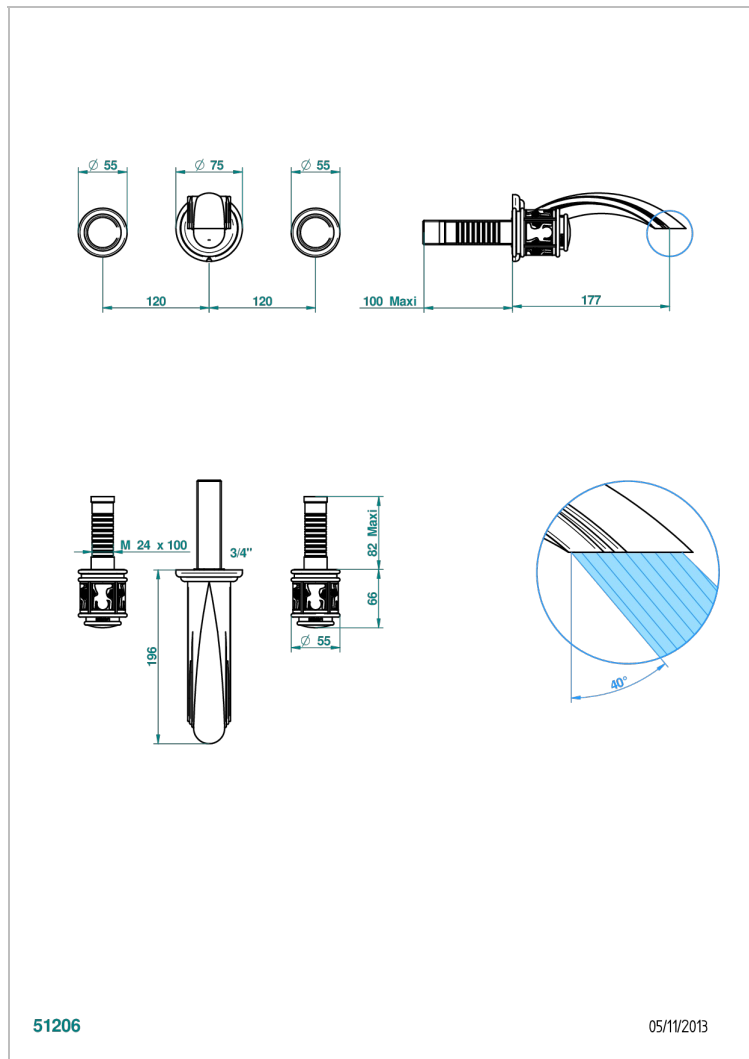

Внешняя часть смесителя встраиваемого в стену для раковины на три отверстия с изливом ГОЛИАФ

ХАРАКТЕРИСТИКИ

- Ange
- Внешняя часть смесителя встраиваемого в стену для раковины на три отверстия с изливом ГОЛИАФ

СВЯЗАННЫЕ ТОВАРНЫЕ ПОЗИЦИИ

- Ref. G00-40AC Встраиваемая часть смесителя настенного на три отверстия (не рукоят.)
- Ref. G00-40AM Встраиваемая часть смесителя настенного на 3 отверстия на пластине (рукоят.)