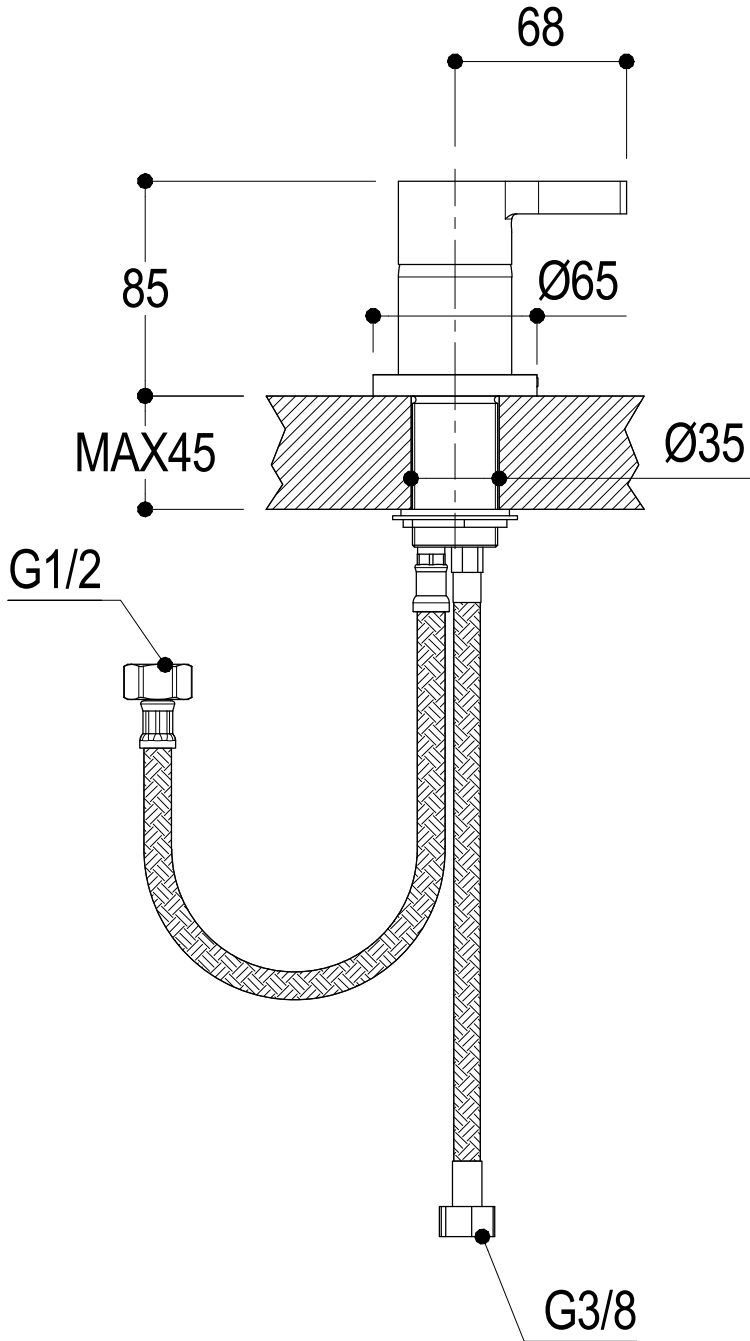

SCHEDA TECNICA / TECHNICAL DATA

Ritmonio RUBINETTERIE
13019 VARALLO - (VC) - ITALY

SERIE	TIE	CODICE	PR34AW201	DATA EMISSIONE	19/02/2015
DENOMINAZIONE	Miscelatore monocomando per lavabo Single lever basin mixer				
REVISIONE	/	EMESSO	SIGNORINI	APPROVATO	GIUSTO