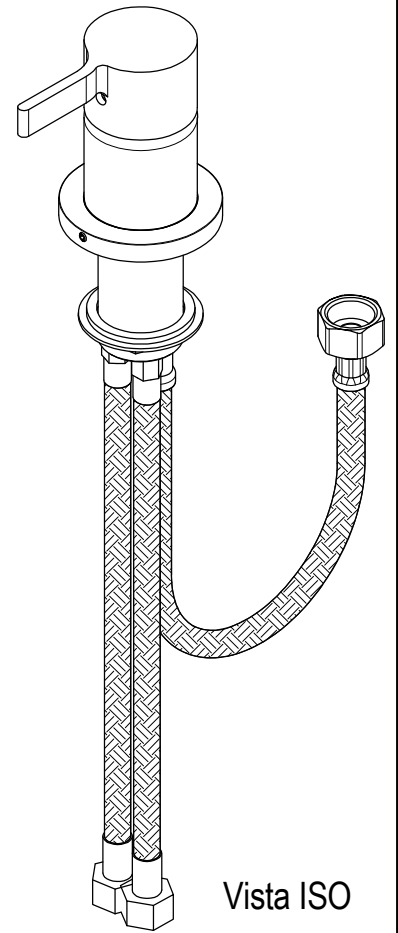

SCHEDA TECNICA / TECHNICAL DATA

Ritmonio RUBINETTERIE
13019 VARALLO - (VC) - ITALY

SERIE	TIE	CODICE	PR34AW201	DATA EMISSIONE	19/02/2015
DENOMINAZIONE	Miscelatore monocomando per lavabo Single lever basin mixer				
REVISIONE	/	EMESSO	SIGNORINI	APPROVATO	GIUSTO