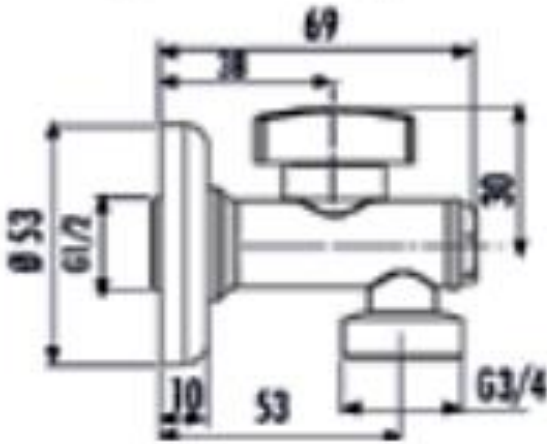

TEKNİK ÇİZİM

ÖZELLİKLER

Creavit önceden haber vermeksizin, ürünlerde ve teknik detaylarda değişiklik yapma hakkını saklı tutar. Renkler gerçekte olduğundan farklı görünebilir.

Kalite Yönetim Sistemi

Müşteri Memnuniyeti Belgesi

Çevre Yönetim Sistemi

İş Sağlığı ve Güvenliği Yönetim Sistemi

LGA

Alman Standartlarına Uygunluk Belgesi

kiwa

Hollanda Standartlarına Uygunluk Belgesi

GOST - R

Rusya Standartlarına Uygunluk Belgesi

UkrSEPRO

Ukrayna Standartlarına Uygunluk Belgesi

İsrail Standartlarına Uygunluk Belgesi

Nijerya Standartlarına Uygunluk Belgesi

Türk Standartlarına Uygunluk Belgesi