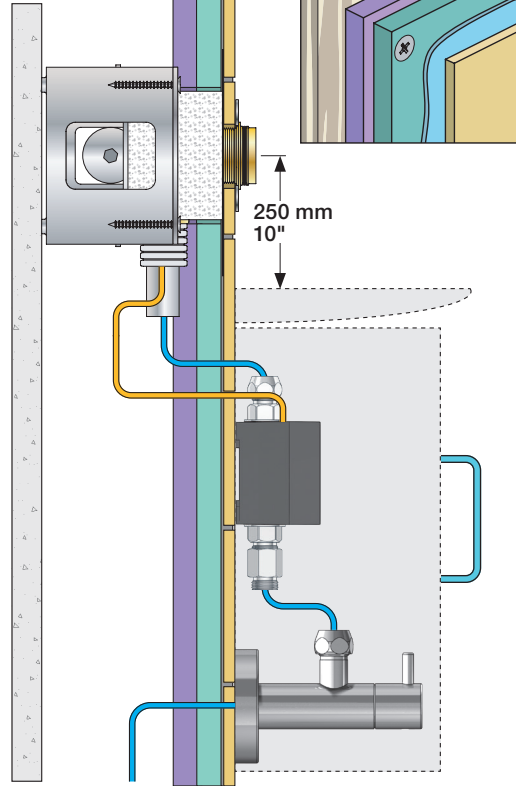

**Adapter/ Adapteur VR2624 & VR2636**

VR2618 VR2617

**E** **F**

Adjustment of sensor range.  
Einstellen von Reichweite des Sensors.  
Justering af sensorafstand.  
Justering av sensoravstånd.  
Instellen van de sensor-afstand.  
Réglage sensibilité de capteur.  
Standard: ca. 15 cm.

Dimensions: 180 mm - 7", 54 mm - 2 1/8", 65 mm - 2 1/2", 135 mm - 5 3/8", 3/8" US: 9/16"

Installation examples  
Installationsbeispiele

Fig. 1

Installationseksempler  
Installationsexemplar

Fig. 2

Installatie voorbeelden  
l'installation des exemples

Fig. 3

Wiring diagram  
Schaltplan

4000/4100/4300  
4800/4900

A

B

C

D

E