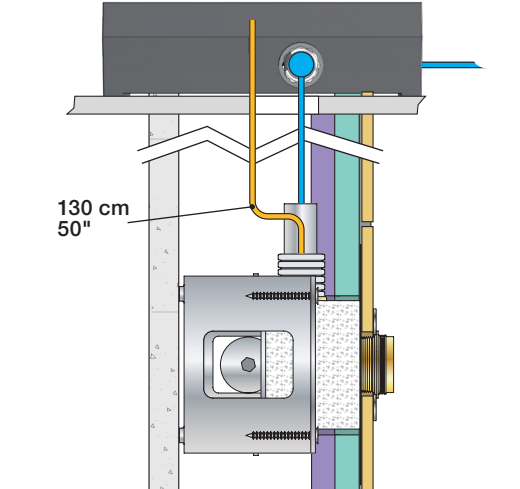

Dimensions: 180 mm - 7", 54 mm - 2 1/8", 65 mm - 2 1/2", 135 mm - 5 3/8", 3/8" US: 9/16"

Installation examples  
Installationsbeispiele

Fig. 1

Installationseksempler  
Installationsexemplar

Fig. 2

Installatie voorbeelden  
l'installation des exemples

Fig. 4 Ceiling mounted  
Deckenmontage  
Loftmonteret

Takmonterad  
Plafondmontage  
Monté au plafond

Fig. 5

**Additional parts**  
**Zusätzliche Teile**  
**Supplerede dele**  
**Ytterligare delar**

Remote control  
 Fernbedienung  
 Fjernbetjening  
 Fjärrkontroll