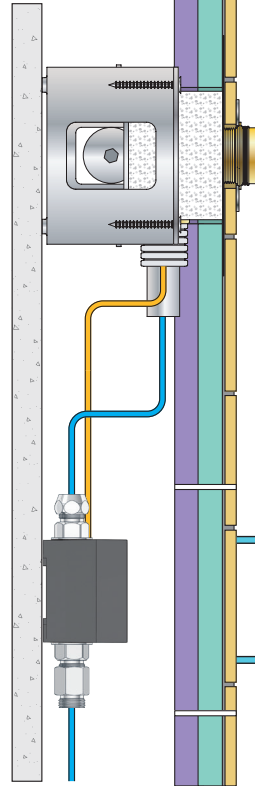

Dimensions: 180 mm - 7", 54 mm - 2 1/8", 65 mm - 2 1/2", 135 mm - 5 3/8", 3/8" US: 9/16"

Installation examples  
Installationsbeispiele

Fig. 1

Installationseksempler  
Installationsexemplar

Fig. 2

Installatie voorbeelden  
l'installation des exemples

Fig. 3

Wiring diagram  
Schaltplan

4000/4100/4300  
4800/4900

A

B

C

D

E