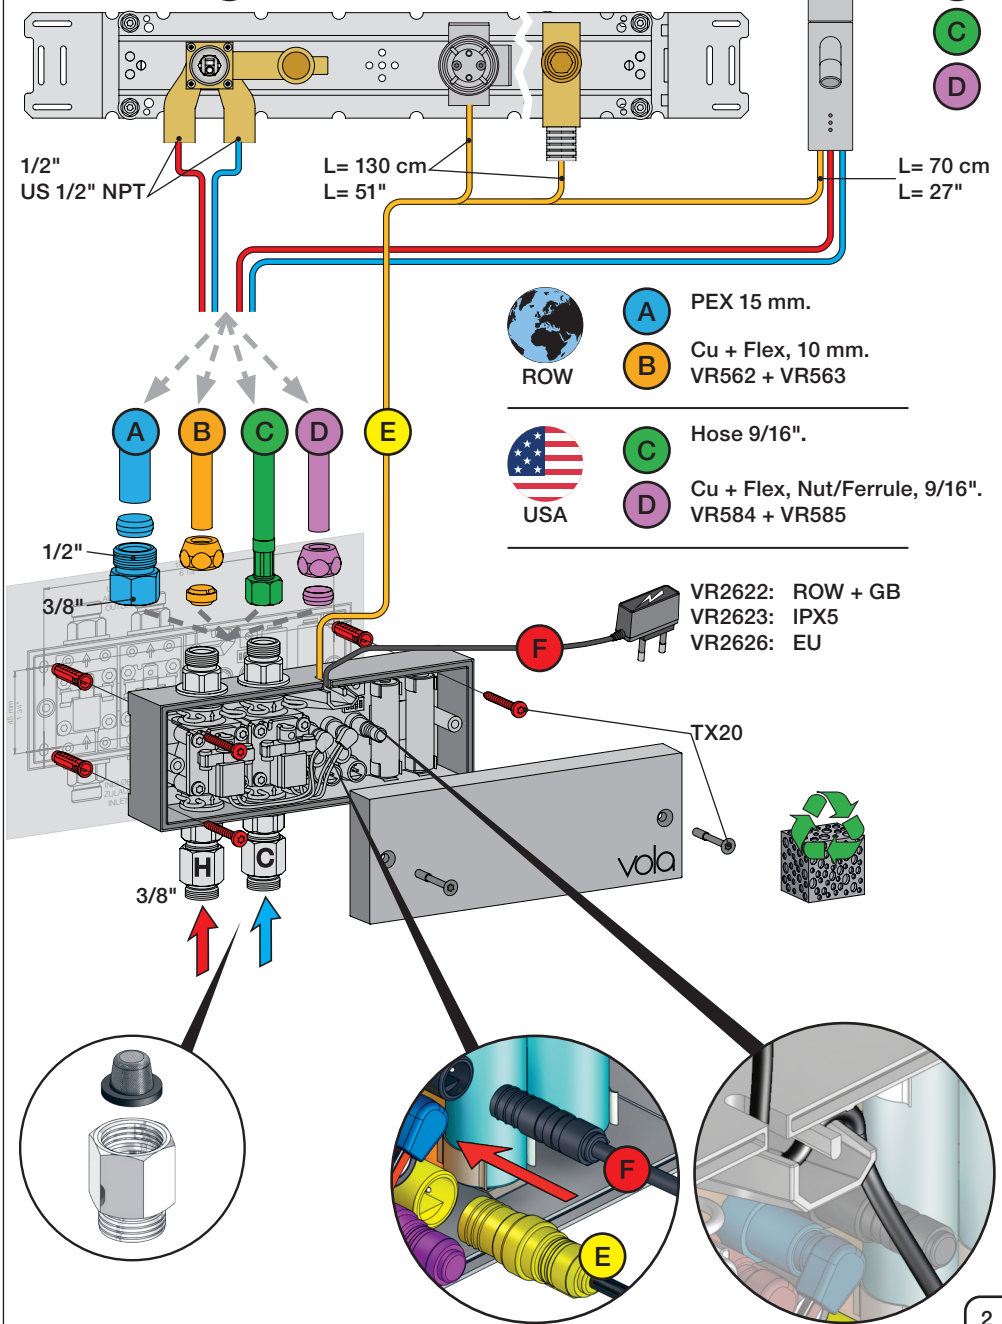

Dimensions: 180 mm - 7", 54 mm - 2 1/8", 65 mm - 2 1/2", 135 mm - 5 3/8", 3/8" US: 9/16"

Installation examples  
Installationsbeispiele

Fig. 1

Installationseksempler  
Installationsexemplar

Fig. 2

Installatie voorbeelden  
l'installation des exemples

Fig. 3

Wiring diagram  
Schaltplan

4000/4100/4300  
4800/4900

A

B

C

D

E

Fig. 4 Ceiling mounted  
Deckenmontage  
Loftmonteret

Takmonterad  
Plafondmontage  
Monté au plafond

Fig. 5

**Additional parts**  
**Zusätzliche Teile**  
**Supplerede dele**  
**Ytterligare delar**

Remote control  
 Fernbedienung  
 Fjernbetjening  
 Fjärrkontroll

Afstandsbediening  
 Contrôle à distance  
 Telemando  
 2625 

Power supply  
 Netzteil  
 Strømforsyning  
 Strömförsörjning

Stroomvoorziening  
 Alimentation  
 Convertidor adaptador 

2622: ROW&GB  
 2626: EU