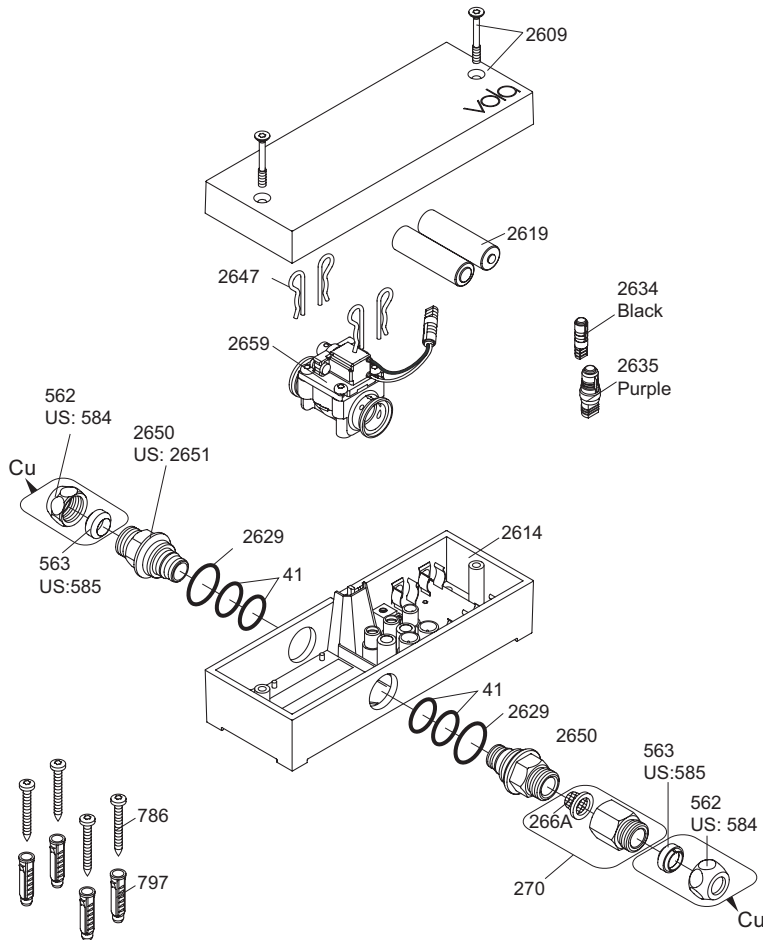

Dimensions: 180 mm - 7", 54 mm - 2 1/8", 65 mm - 2 1/2", 135 mm - 5 3/8", 3/8" US: 9/16"

Installation examples  
Installationsbeispiele

Fig. 1

Installationseksempler  
Installationsexemplar

Fig. 2

Installatie voorbeelden  
l'installation des exemples

Fig. 4 Ceiling mounted  
Deckenmontage  
Loftmonteret

Takmonterad  
Plafondmontage  
Monté au plafond

Fig. 5

**Additional parts**  
**Zusätzliche Teile**  
**Supplerede dele**  
**Ytterligare delar**

Remote control  
 Fernbedienung  
 Fjernbetjening  
 Fjärrkontroll

Afstandsbediening  
 Contrôle à distance  
 Telemando  
 2625 

Power supply  
 Netzteil  
 Strømforsyning  
 Strömförsörjning

Stroomvoorziening  
 Alimentation  
 Convertidor adaptador 

2622: ROW&GB  
 2626: EU