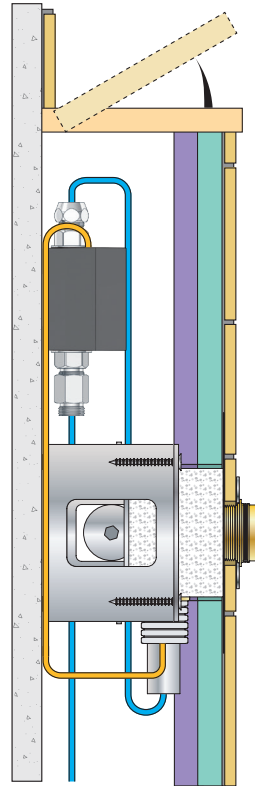

**Adapter/ Adapteur VR2624 & VR2636**

VR2618 VR2617

**E** **F**

Adjustment of sensor range.  
Einstellen von Reichweite des Sensors.  
Justering af sensorafstand.  
Justering av sensoravstånd.  
Instellen van de sensor-afstand.  
Réglage sensibilité de capteur.  
Standard: ca. 15 cm.

Dimensions: 180 mm - 7", 54 mm - 2 1/8", 65 mm - 2 1/2", 135 mm - 5 3/8", 3/8" US: 9/16"

Installation examples  
Installationsbeispiele

Fig. 1

Installationseksempler  
Installationsexemplar

Fig. 2

Installatie voorbeelden  
l'installation des exemples

Fig. 3

Wiring diagram  
Schaltplan

4000/4100/4300  
4800/4900

A

B

C

D

E