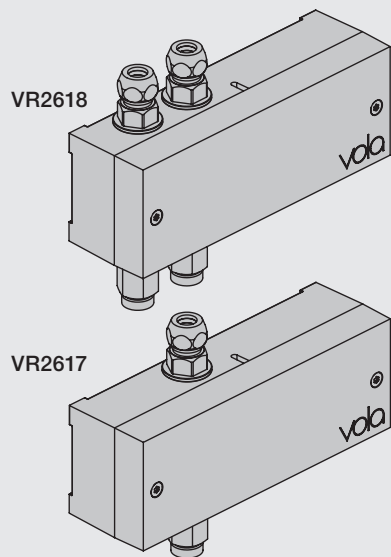

EU EMC directive
2004/108/EU
IPX4

Settings: Einstellung:	Setting: Justering:	Afstilling: Réglage:			
	Sec.	1	2	3	4
DEFAULT SETTING:		ON	ON	ON	ON
ON	0	ON	ON	ON	ON = 20 sec. - hygienic rinse every 24h. - hygienische spülung jede 24 stunde. - hygiejneski 24t efter sidste brug. - hygienisk skölja varje 24 timmar. - hygiënisch spoelen iedere 24 uur. - Rinçage hygiénique chaque 24h.
OFF	3	ON	OFF	ON	
	5	ON	OFF	OFF	
	8	OFF	ON	ON	
	10	OFF	ON	OFF	
	15	OFF	OFF	ON	
	20	OFF	OFF	OFF	
SPECIAL: Long spout Lange Auslauf Langt udløb Långt utlopp Lange uitloop Long bec	*0	ON	ON	OFF	

F DC Power supply DC Stromversorgung DC Nättaggregat

VR2622: ROW & GB 110 - 230V~/50-60Hz
VR2626: EU 9V~/300 mA
VR2623, IPX5: 100 - 240V~/50-60Hz/130mA
9V~/660 mA

VR2622/VR2626: 2 m
VR2623, IP64: 1 m 2 m

VR2622-VR2623-VR2626
VR2624-VR2636:
To be ordered separately
Separat bestellen
Bestilles særskilt
Beställas separat
Apart te bestellen
À commander séparément

Battery operation Batteriebetrieb Batteridrift Batterij bedrijf

2 x 1.5V AA - FR6 - FR6

Batteries **MUST** be removed if operated by Power supply.
Batterien **MÜSSEN** bei Stromversorgung entfernt werden.
Batterierne **SKAL** fjernes ved brug af strømforsyning.
Batterier **SKAL** tas bort om der anvænds nättaggregat.
Batterijen **MOETEN** worden verwijderd als ze op netvoeding werken.
Les piles **DOIVENT** être impérativement retirées si on utilise l'alimentation électrique.

installation requirements:
Installationsanforderungen: Krav til installation: Installationskrav: Installatie Vereisten: Exigences d'installation:

Sunlight or light from halogen lamps can shorten the signal range.
Sonnenlicht oder Licht von Halogenlampen können das Signal verkürzen.
Skarpt sollys eller halogenlys, kan forkorte rækkevidden.
Starkt sollys eller halogenbelysning kan förkorta signalen/känsligheten.
Directe lichtinval van de zon of van halogeen lampen kan het signaal verkorten.
La lumière du soleil ou des lampes à halogène peut perturber le fonctionnement du détecteur.

No mirroring surfaces opposite the sensor.
Keine spiegelnden Flächen vor dem Sensor.
Ingen reflekterende overflader modsat sensoren.
Inga speglande ytor motsatta sensorn.
Geen spiegelen oppervlakken tegenover de sensor.
Pas de surfaces réfléchissantes opposées du capteur.

Adapter/ Adapteur VR2624 & VR2636

VR2618 VR2617

E **F**

Adjustment of sensor range.
Einstellen von Reichweite des Sensors.
Justering af sensorafstand.
Justering av sensoravstånd.
Instellen van de sensor-afstand.
Réglage sensibilité de capteur.
Standard: ca. 15 cm.

Dimensions: 180 mm - 7", 54 mm - 2 1/8", 65 mm - 2 1/2", 135 mm - 5 3/8", 3/8" US: 9/16"