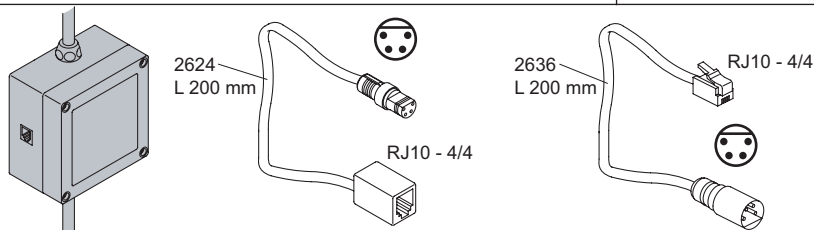

vola
Lunavej 2
DK-8700 Horsens
Tlf : + 45 7023 5500
sales@vola.com
www.vola.com

VOLA VR2617
RB1E/4300/4300/4800

Date:
Oct. 18

Rev.:
2

Sheet:
SB21.16