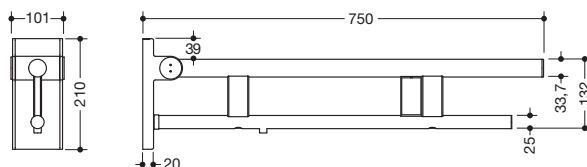

Abbildung ähnlich

Stützklappgriff Duo, Design A 900.50.147XA

- zwei parallele, übereinander angeordnete runde Griffebenen
- mit Spülauslösung (E-Ausführung)
- Ausführung rechts
- kann nach oben und gebremst nach unten geklappt werden
- blaue Taste (Wellensymbol) dient zum Auslösen der WC-Spülung
- Kabel mit freien Leitungsenden für Wandanschluss
- inkl. weißer Abdeckung für Unterputzdose
- Steuerspannung max. 30 V = SELV, PELV, Schaltstrom bis max. 2 A
- passend für alle gängigen UP-Spülkästen mit elektrischer Steuerung
- Ausladung 750 mm, 210 mm hoch und 101 mm breit, Durchmesser Oberholm 33,7 mm, Durchmesser Unterholm 25 mm
- belastbar bis 100 kg
- aus hochwertigem Edelstahl, matt geschliffen
- zur Montage mit korrosionsfreiem und geprüfem HEWI Befestigungsmaterial für unterschiedliche Wandaufbauten (separat zu bestellen)
- Dichtband zur Abdichtung der Befestigungspunkte ist im Lieferumfang enthalten
- Bodenstützen 900.50.020XA und 900.50.021XA nachrüstbar
- wird gemäß Verordnung (EU) 2017/745 über Medizinprodukte produziert
- erfüllt die in Belgien gültigen Anforderungen (CWATUPE, WVG Vlaanderen) hinsichtlich der Ausladung des Stützklappgriffes am WC

Abmessungen in mm

Oberfläche

XA

Alternative Oberflächen

Chr

DX

DC

AY