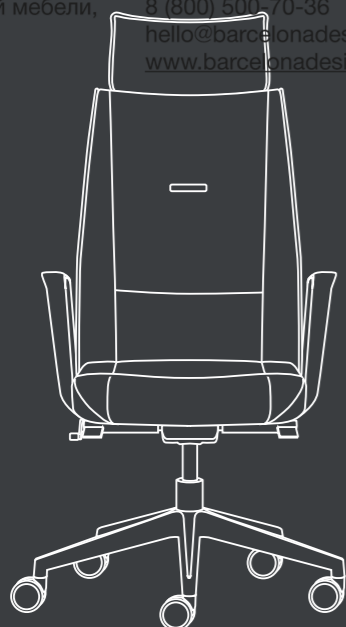

ZEN XT PLUS

Studio INCLASS

INCLASS

Продажа дизайнерской мебели,
света и аксессуаров
по всей России

8 (800) 500-70-36
hello@barcelonadesign.ru
www.barcelonadesign.ru

ZEN XT PLUS is a collection of chairs designed for those in the roles of medium and upper management. Sleek and pure lines, chrome details, aluminium armrests and handcrafted upholstery create a very elegant and distinguished piece. Design and performance come together in ZEN PLUS armchairs, which include numerous ergonomic elements that ensure a comfortable and healthy working environment. The seat and backrest can be upholstered with any of the leathers and fabrics recommended in the INCLASS swatch cards or with fabrics supplied or specified by the customer.

ZEN XT PLUS es una colección de sillería para puestos de media y alta dirección. Diseño de líneas puras y esbeltas, detalles cromados, brazos de aluminio y tapicería artesanal conforman una pieza con una estética sobria, elegante y distinguida. Estética y función se unen en los sillones ZEN XT PLUS que incorporan numerosos elementos ergonómicos que garantizan una postura de trabajo confortable y saludable. El asiento y respaldo se pueden tapizar con cualquier piel o tejido recomendado de nuestro muestrario o con telas suministradas o especificadas por el cliente.

ZEN XT PLUS est une collection de fauteuils pour des postes de travail de moyenne et haute direction. Design aux lignes pures et sveltes, des détails chromés, des accoudoirs en aluminium et un tapissage artisanal donnent à cette série une image sobre, élégante et distinguée. Les fauteuils ZEN XT PLUS réunissent le design et la fonctionnalité grâce à de nombreux éléments ergonomiques qui garantissent une tenue confortable et saine. L'assise et le dossier peuvent être tapissés avec quelconque des des tissus recommandé ou cuir du nuancier INCLASS ou en tissus fournis par le client.