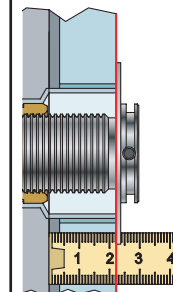

www.vola.com

010, 020

010C, 020C

	L (mm)	L (Inch)
010(C)/100	100	4"
010(C)/130	130	5"
010(C)/160	160	6"
020(C)/200	200	7 3/4"
020(C)/225	225	8 3/4"
020(C)/260	260	10 1/4"
020(C)/300	300	11 3/4"

030

	L (mm)	L (Inch)
030/200	200	7 3/4"
030/250	250	9 3/4"
030/300	300	11 3/4"
030/350	350	13 3/4"

040

040D

	L (mm)	L (Inch)
040	185	7 3/4"
040D	200	7 3/4"
040D/250	250	9 3/4"
040D/300	300	11 3/4"

1

010, 010C, 020, 020C, 030, 040, 040D

VR1020

12 mm

2

3

Ø19: 010, 020, 030, 040

VR1019 - Ø19

2.0 mm

Ø24: 010C, 020C, 040D

VR1024 - Ø24

2.0 mm

1/2"

Extension
Verlängerung

Forlængerdele
Förlängning

Verlængstukken
Modification

T Min. 3 mm
Max. 65 mm

Y Min. 48 mm
Max. 110 mm

T	Y	VR2019 (Ø19) VR2119 (Ø24)
3 - 15 mm	110 - 98 mm	Std.
15 - 25 mm	98 - 88 mm	+10
25 - 35 mm	88 - 78 mm	+20
35 - 45 mm	78 - 68 mm	+30
45 - 55 mm	68 - 58 mm	+40
55 - 65 mm	58 - 48 mm	+50