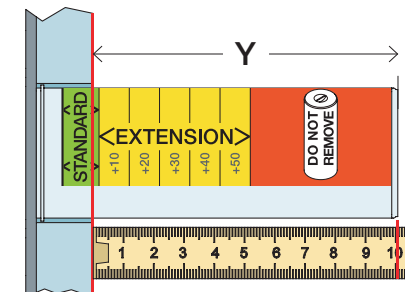

Extension
Verlängerung

Forlængerdele
Förlängning

Verlængstukken
Modification

T Min. 3 mm
Max. 65 mm

Y Min. 48 mm
Max. 110 mm

T	Y	VR2019 (Ø19) VR2119 (Ø24)
3 - 15 mm	110 - 98 mm	Std.
15 - 25 mm	98 - 88 mm	+10
25 - 35 mm	88 - 78 mm	+20
35 - 45 mm	78 - 68 mm	+30
45 - 55 mm	68 - 58 mm	+40
55 - 65 mm	58 - 48 mm	+50