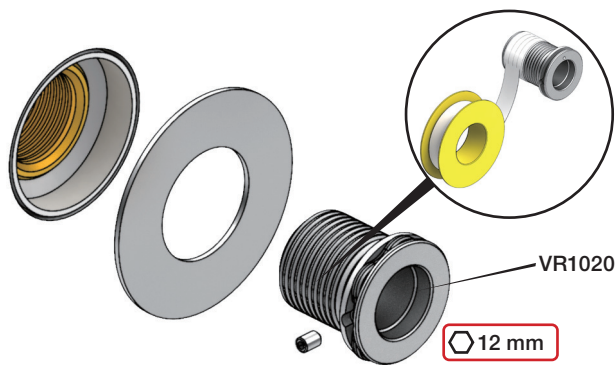

www.vola.com

010, 020

010C, 020C

	L (mm)	L (Inch)
010(C)/100	100	4"
010(C)/130	130	5"
010(C)/160	160	6"
020(C)/200	200	7 3/4"
020(C)/225	225	8 3/4"
020(C)/260	260	10 1/4"
020(C)/300	300	11 3/4"

030

	L (mm)	L (Inch)
030/200	200	7 3/4"
030/250	250	9 3/4"
030/300	300	11 3/4"
030/350	350	13 3/4"

040

040D

	L (mm)	L (Inch)
040	185	7 3/4"
040D	200	7 3/4"
040D/250	250	9 3/4"
040D/300	300	11 3/4"

1

010, 010C, 020, 020C, 030, 040, 040D

VR1020

12 mm

2

3

Ø19: 010, 020, 030, 040

VR1019 - Ø19

2.0 mm

Ø24: 010C, 020C, 040D

VR1024 - Ø24

2.0 mm

1/2"

Extension
Verlängerung

Forlængerdele
Förlängning

Verlængstukken
Modification

T Min. 3 mm
Max. 65 mm

Y Min. 48 mm
Max. 110 mm

T	Y	VR2019 (Ø19) VR2119 (Ø24)
3 - 15 mm	110 - 98 mm	Std.
15 - 25 mm	98 - 88 mm	+10
25 - 35 mm	88 - 78 mm	+20
35 - 45 mm	78 - 68 mm	+30
45 - 55 mm	68 - 58 mm	+40
55 - 65 mm	58 - 48 mm	+50