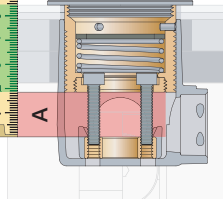

NR.41:

1

VR512:  
 4002/L/V:  
 4003:

2

NR 41

NR 41 - 1

		A
VR3279	16 mm	31 - 36 mm
VR3279B	12 mm	27 - 32 mm
VR3279C	8 mm	23 - 28 mm

NR 41 - 2

A: 10 - 20 mm = M5x25  
A: 20 - 29 mm = M5x35

VR513A:	Standard
Tiles:	3 - 15 mm
Fliessen:	15 - 25 mm
Fliiser:	25 - 35 mm
Tegels:	35 - 45 mm
Carreaux:	45 - 55 mm
	55 - 65 mm