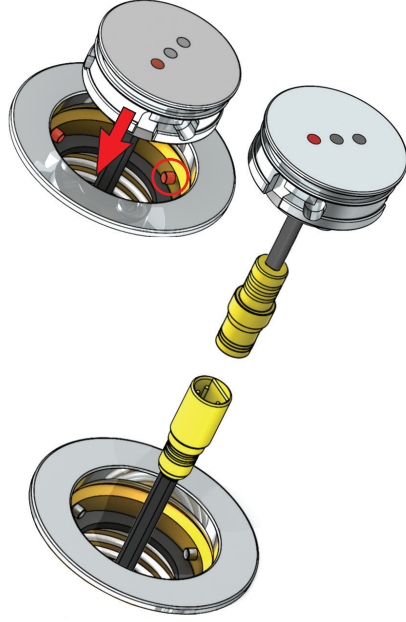

VOLA NR.41  
 VOLA VR512  
 VOLA 4002/L/V, 4003

**Do not cut the membrane**  
**Die Membran nicht schneiden**  
**Skær ikke membranen**  
**Skär inte membranet**  
**Snij het membraan niet door**  
**Ne coupez pas la membrane**  
**No cortar la membrana**

NR.41:

1

VR512:  
 4002/L/V:  
 4003:

2

NR 41

NR 41 - 1

		A
VR3279	16 mm	31 - 36 mm
VR3279B	12 mm	27 - 32 mm
VR3279C	8 mm	23 - 28 mm

NR 41 - 2

A: 10 - 20 mm = M5x25  
A: 20 - 29 mm = M5x35

VR513A:	Standard
Tiles:	3 - 15 mm
Fliessen:	15 - 25 mm
Fliiser:	25 - 35 mm
Tegels:	35 - 45 mm
Carreaux:	45 - 55 mm
	55 - 65 mm