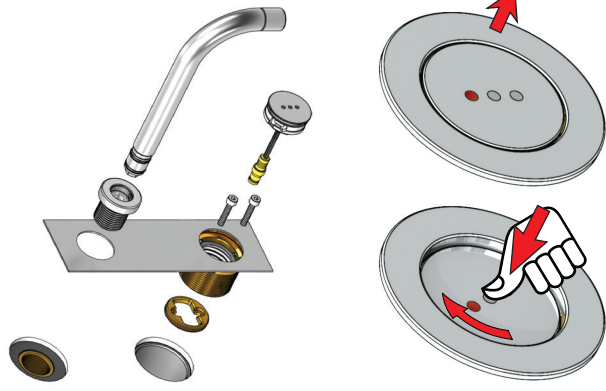

A: 10 - 20 mm = M5x25  
A: 20 - 29 mm = M5x35

VR513A:	Standard
Tiles:	3 - 15 mm
Fliessen:	15 - 25 mm
Fliiser:	25 - 35 mm
Tegels:	35 - 45 mm
Carreaux:	45 - 55 mm
	55 - 65 mm