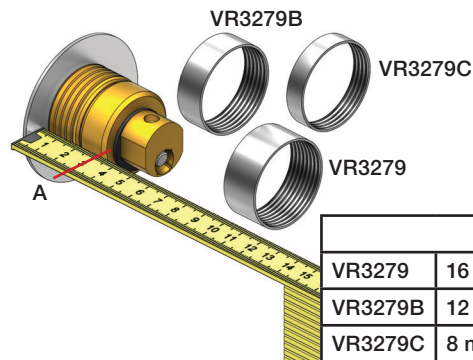

NR.41:

1

VR512:  
 4002/L/V:  
 4003:

2

NR 41

NR 41 - 1

		A
VR3279	16 mm	31 - 36 mm
VR3279B	12 mm	27 - 32 mm
VR3279C	8 mm	23 - 28 mm

NR 41 - 2

A: 10 - 20 mm = M5x25  
A: 20 - 29 mm = M5x35

VR513A:	Standard
Tiles:	3 - 15 mm
Fliessen:	15 - 25 mm
Fliiser:	25 - 35 mm
Tegels:	35 - 45 mm
Carreaux:	45 - 55 mm
	55 - 65 mm