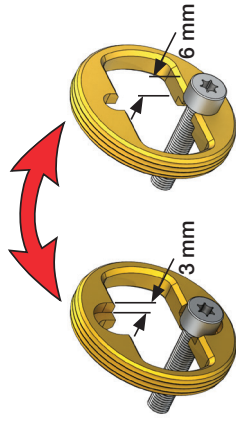

VR512
4002L

4002V
4003