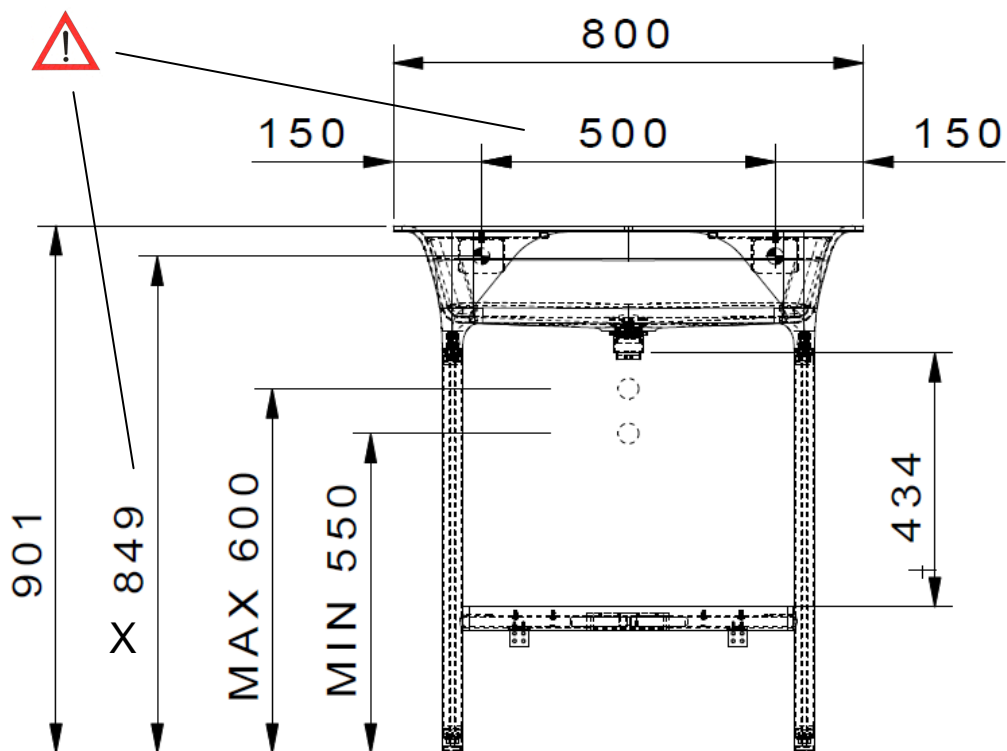

8MP304BIBI

FORO Ø=35mm

FORO Ø=35mm

22mm

B

A

2.5mm

FORO Ø=6mm