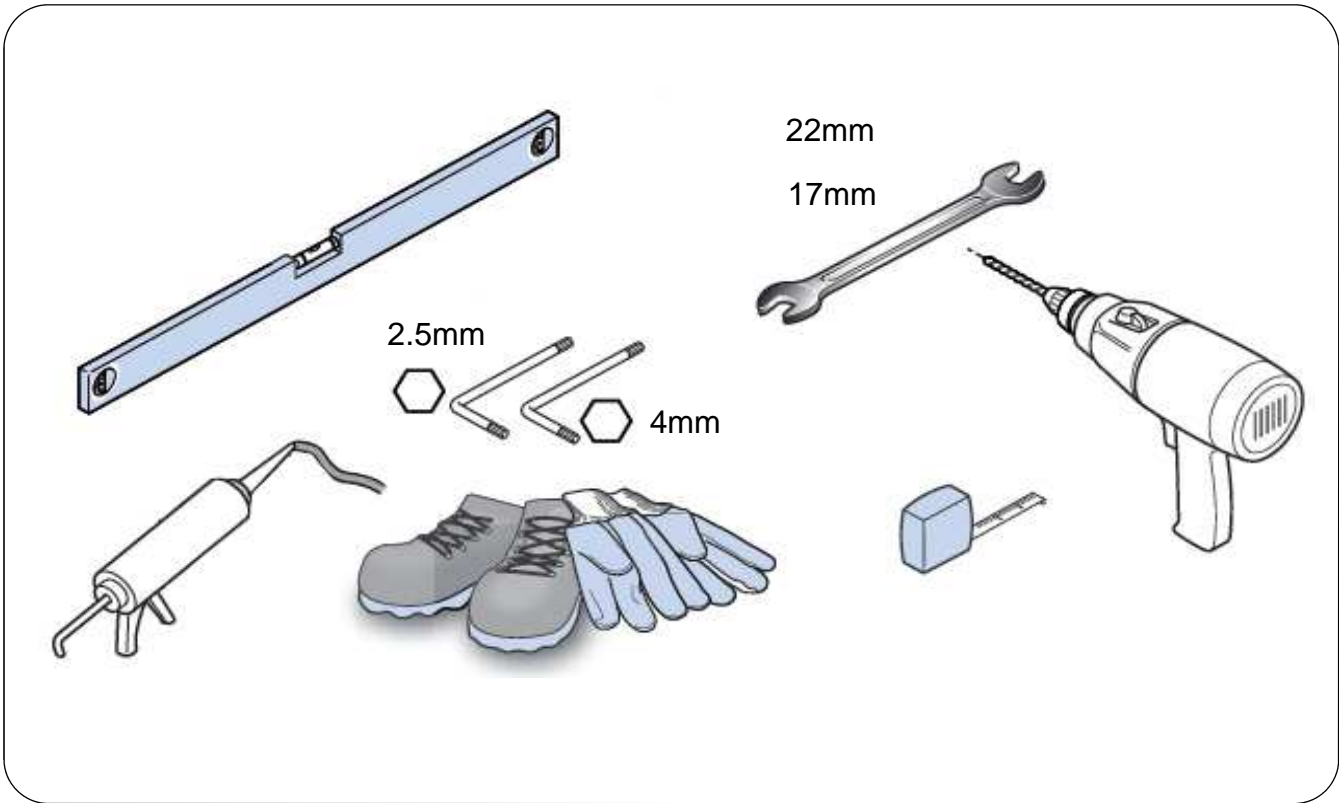

8MP304BIBI

FORO Ø=35mm

FORO Ø=35mm

22mm

B

A

2.5mm

FORO Ø=6mm