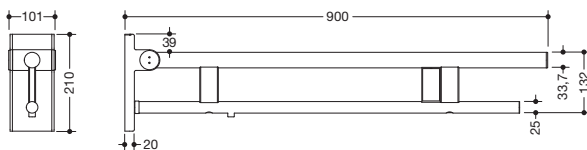

Abmessungen in mm