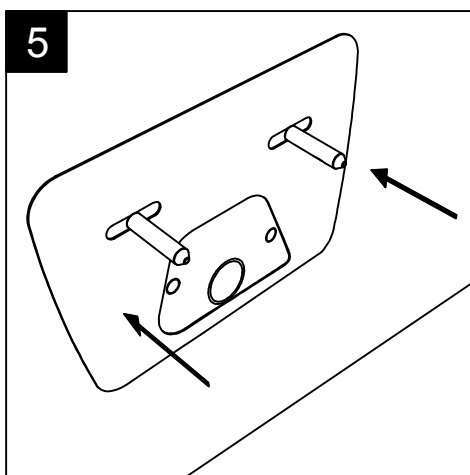

FRONT

LEFT

GSG
CERAMIC DESIGN

Bidet sospeso Glass monoforo
(senza foro su richiesta)
completo di bacino in vetro
Glass bidet wall-hung one hole
(no hole on request)
complete with glass float

TOP

REAR

SECTION

Designation
Bidet sospeso Glass monoforo
(senza foro su richiesta)
completo di bacino in vetro
Glass bidet wall-hung one hole
(no hole on request)
complete with glass float

Scale
1:10

cod. GLBISO

GSG
CERAMIC DESIGN

This drawing including the respected data may neither be duplicated nor modified nor altered without the consent of GSG Ceramic Design. The use of the data/technical drawings take place at users own risk and under exclusion of any liability of GSG Ceramic Design. The dimensions are not binding; products are subject to changes. Measurement shown may be subjected to small variations or are indicative.

Guida all'istallazione dei bidet sospesi con kit fissaggio dal basso (cod. ACS41)

Serie: GLASS - BOX

Guide to installation of bidet wall-hung with bottom fixing kit (cod. ACS41)

Series: GLASS - BOX

1

Guida all'installazione dei bidet sospesi con kit fissaggio dal basso (cod. ACS41)