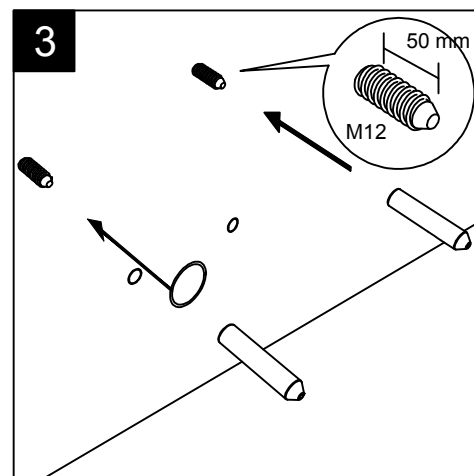

FRONT

LEFT

GSG
CERAMIC DESIGN

Bidet sospeso Glass monoforo
(senza foro su richiesta)
completo di bacino in vetro
Glass bidet wall-hung one hole
(no hole on request)
complete with glass float

TOP

REAR

SECTION

Designation
Bidet sospeso Glass monoforo
(senza foro su richiesta)
completo di bacino in vetro
Glass bidet wall-hung one hole
(no hole on request)
complete with glass float

Scale
1:10

cod. GLBISO

GSG
CERAMIC DESIGN

This drawing including the respected data may neither be duplicated nor modified nor altered without the consent of GSG Ceramic Design. The use of the data/technical drawings take place at users own risk and under exclusion of any liability of GSG Ceramic Design. The dimensions are not binding; products are subject to changes. Measurement shown may be subjected to small variations or are indicative.

Guida all'istallazione dei bidet sospesi con kit fissaggio dal basso (cod. ACS41)

Serie: GLASS - BOX

Guide to installation of bidet wall-hung with bottom fixing kit (cod. ACS41)

Series: GLASS - BOX

1

Guida all'installazione dei bidet sospesi con kit fissaggio dal basso (cod. ACS41)