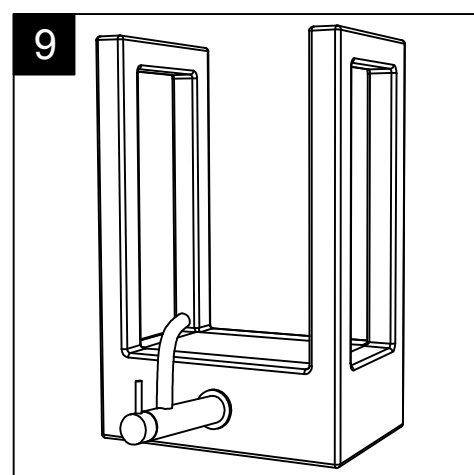

FRONT

LEFT

GSG
CERAMIC DESIGN

Bidet sospeso Glass monoforo
(senza foro su richiesta)
completo di bacino in vetro
Glass bidet wall-hung one hole
(no hole on request)
complete with glass float

TOP

REAR

SECTION

Designation
Bidet sospeso Glass monoforo
(senza foro su richiesta)
completo di bacino in vetro
Glass bidet wall-hung one hole
(no hole on request)
complete with glass float

Scale
1:10

cod. GLBISO

GSG
CERAMIC DESIGN

This drawing including the respected data may neither be duplicated nor modified nor altered without the consent of GSG Ceramic Design. The use of the data/technical drawings take place at users own risk and under exclusion of any liability of GSG Ceramic Design. The dimensions are not binding; products are subject to changes. Measurement shown may be subjected to small variations or are indicative.

Guida all'istallazione dei bidet sospesi con kit fissaggio dal basso (cod. ACS41)

Serie: GLASS - BOX

Guide to installation of bidet wall-hung with bottom fixing kit (cod. ACS41)

Series: GLASS - BOX

1

Guida all'installazione dei bidet sospesi con kit fissaggio dal basso (cod. ACS41)