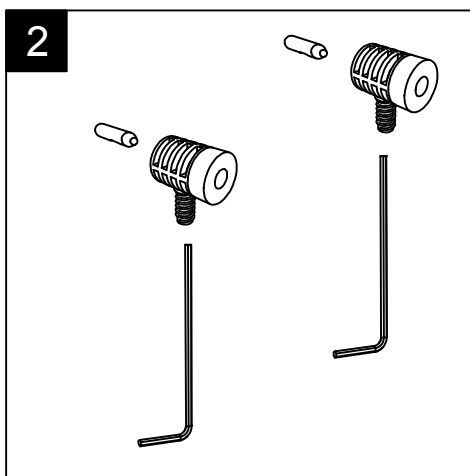

FRONT

LEFT

GSG
CERAMIC DESIGN

Bidet sospeso Glass monoforo
(senza foro su richiesta)
completo di bacino in vetro
Glass bidet wall-hung one hole
(no hole on request)
complete with glass float

TOP

REAR

SECTION

Designation
Bidet sospeso Glass monoforo
(senza foro su richiesta)
completo di bacino in vetro
Glass bidet wall-hung one hole
(no hole on request)
complete with glass float

Scale
1:10

cod. GLBISO

GSG
CERAMIC DESIGN

This drawing including the respected data may neither be duplicated nor modified nor altered without the consent of GSG Ceramic Design. The use of the data/technical drawings take place at users own risk and under exclusion of any liability of GSG Ceramic Design. The dimensions are not binding; products are subject to changes. Measurement shown may be subjected to small variations or are indicative.

Guida all'istallazione dei bidet sospesi con kit fissaggio dal basso (cod. ACS41)

Serie: GLASS - BOX

Guide to installation of bidet wall-hung with bottom fixing kit (cod. ACS41)

Series: GLASS - BOX

1

Guida all'installazione dei bidet sospesi con kit fissaggio dal basso (cod. ACS41)