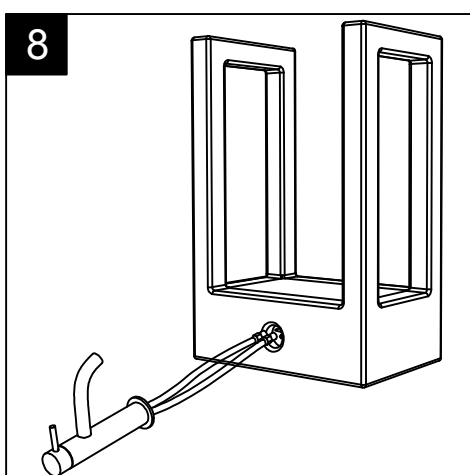

FRONT

LEFT

GSG
CERAMIC DESIGN

Bidet sospeso Glass monoforo
(senza foro su richiesta)
completo di bacino in vetro
Glass bidet wall-hung one hole
(no hole on request)
complete with glass float

TOP

REAR

SECTION

Designation
Bidet sospeso Glass monoforo
(senza foro su richiesta)
completo di bacino in vetro
Glass bidet wall-hung one hole
(no hole on request)
complete with glass float

Scale
1:10

cod. GLBISO

GSG
CERAMIC DESIGN

This drawing including the respected data may neither be duplicated nor modified nor altered without the consent of GSG Ceramic Design. The use of the data/technical drawings take place at users own risk and under exclusion of any liability of GSG Ceramic Design. The dimensions are not binding; products are subject to changes. Measurement shown may be subjected to small variations or are indicative.

Guida all'istallazione dei bidet sospesi con kit fissaggio dal basso (cod. ACS41)

Serie: GLASS - BOX

Guide to installation of bidet wall-hung with bottom fixing kit (cod. ACS41)

Series: GLASS - BOX

1

Guida all'installazione dei bidet sospesi con kit fissaggio dal basso (cod. ACS41)