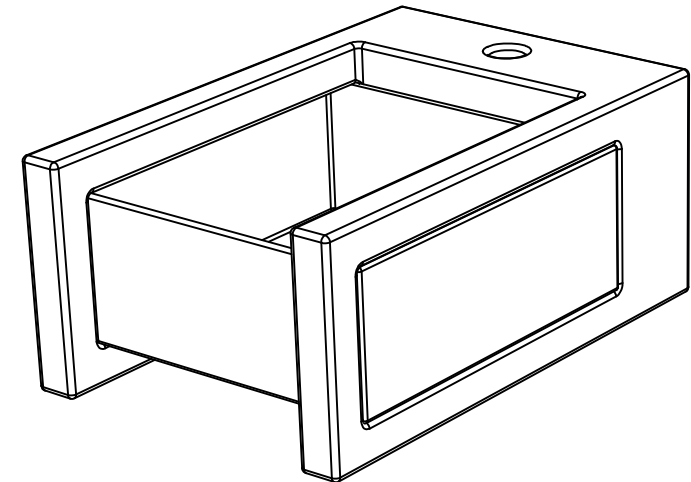

FRONT

LEFT

GSG
CERAMIC DESIGN

Bidet sospeso Glass monoforo
(senza foro su richiesta)
completo di bacino in vetro
Glass bidet wall-hung one hole
(no hole on request)
complete with glass float

TOP

REAR

SECTION

Designation
Bidet sospeso Glass monoforo
(senza foro su richiesta)
completo di bacino in vetro
Glass bidet wall-hung one hole
(no hole on request)
complete with glass float

Scale
1:10

cod. GLBISO

GSG
CERAMIC DESIGN