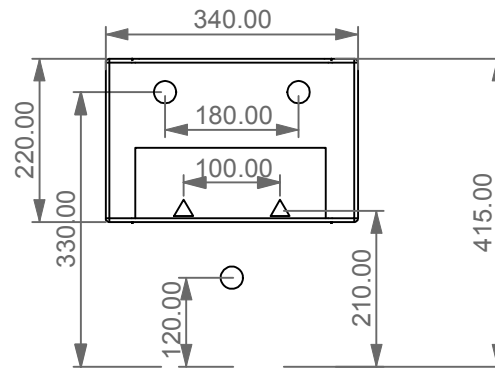

FRONT

LEFT

GSG
CERAMIC DESIGN

Bidet sospeso Glass monoforo
(senza foro su richiesta)
completo di bacino in vetro
Glass bidet wall-hung one hole
(no hole on request)
complete with glass float

TOP

REAR

SECTION

Designation
Bidet sospeso Glass monoforo
(senza foro su richiesta)
completo di bacino in vetro
Glass bidet wall-hung one hole
(no hole on request)
complete with glass float

Scale
1:10

cod. GLBISO

GSG
CERAMIC DESIGN