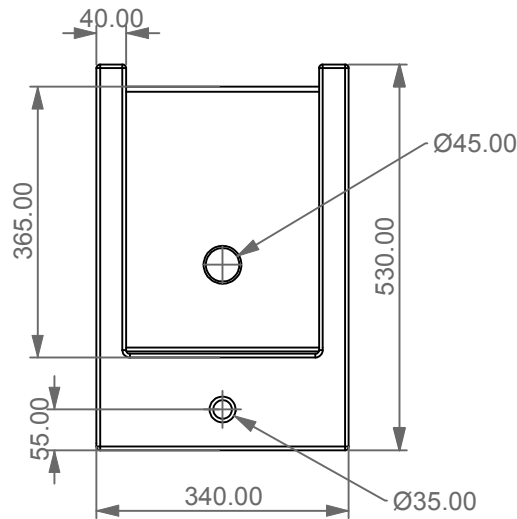

FRONT

LEFT

GSG
CERAMIC DESIGN

Bidet sospeso Glass monoforo
(senza foro su richiesta)
completo di bacino in vetro
Glass bidet wall-hung one hole
(no hole on request)
complete with glass float

TOP

REAR

SECTION

Designation
Bidet sospeso Glass monoforo
(senza foro su richiesta)
completo di bacino in vetro
Glass bidet wall-hung one hole
(no hole on request)
complete with glass float

Scale
1:10

cod. GLBISO

GSG
CERAMIC DESIGN