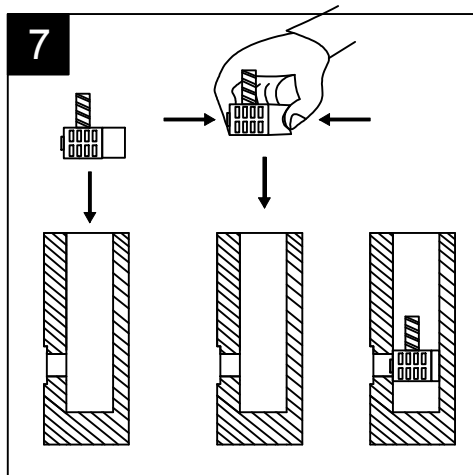

FRONT

LEFT

GSG
CERAMIC DESIGN

Bidet sospeso Glass monoforo
(senza foro su richiesta)
completo di bacino in vetro
Glass bidet wall-hung one hole
(no hole on request)
complete with glass float

TOP

REAR

SECTION

Designation
Bidet sospeso Glass monoforo
(senza foro su richiesta)
completo di bacino in vetro
Glass bidet wall-hung one hole
(no hole on request)
complete with glass float

Scale
1:10

cod. GLBISO

GSG
CERAMIC DESIGN

This drawing including the respected data may neither be duplicated nor modified nor altered without the consent of GSG Ceramic Design. The use of the data/technical drawings take place at users own risk and under exclusion of any liability of GSG Ceramic Design. The dimensions are not binding; products are subject to changes. Measurement shown may be subjected to small variations or are indicative.

Guida all'istallazione dei bidet sospesi con kit fissaggio dal basso (cod. ACS41)

Serie: GLASS - BOX

Guide to installation of bidet wall-hung with bottom fixing kit (cod. ACS41)

Series: GLASS - BOX

1

Guida all'installazione dei bidet sospesi con kit fissaggio dal basso (cod. ACS41)