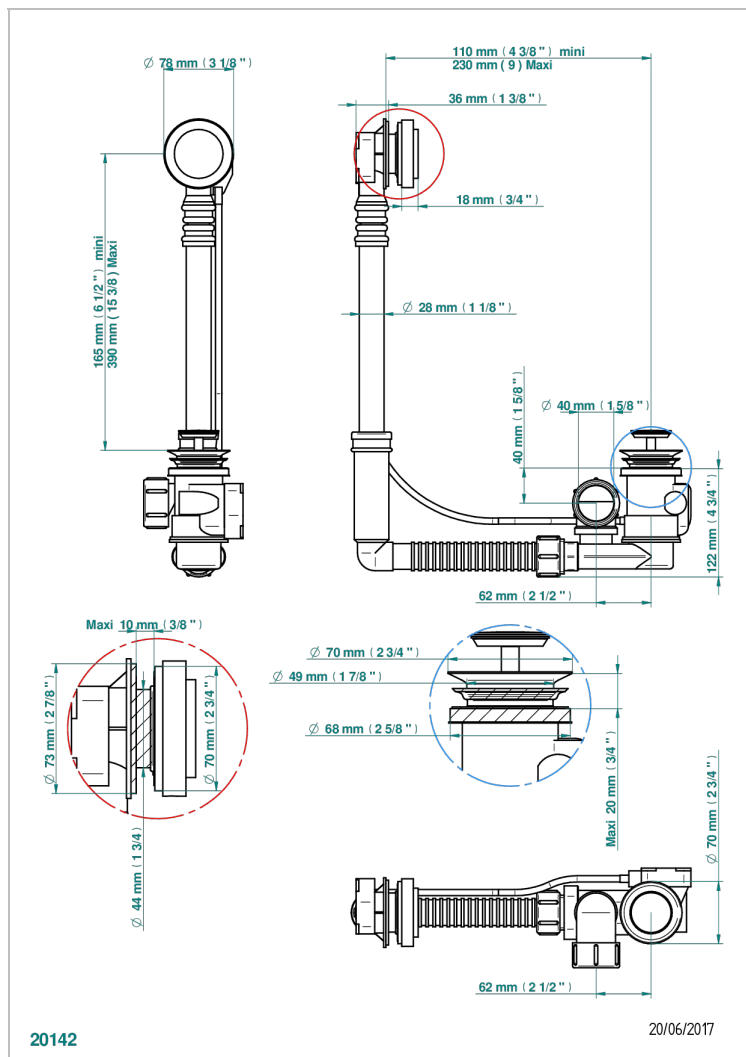

ПÉТАЛЕ DE CRISTAL, ПРОЗРАЧНЫЙ ХРУСТАЛЬ С ЗОЛОТОЙ КАЙМОЙ

THG
PARIS

U6E-302

Перелив GEBERIT для ванны. Регулируемая высота : от 165 мм до 390 мм регулируемый вынос: от 110мм до 230мм - европейская модель - выпуск Ø 40 мм поставляется со стильный ручкой управления

ХАРАКТЕРИСТИКИ

- Pétale de Cristal, прозрачный хрусталь с золотой каймой
- Перелив GEBERIT для ванны. Регулируемая высота : от 165 мм до 390 мм регулируемый вынос: от 110мм до 230мм - европейская модель - выпуск Ø 40 мм поставляется со стильный ручкой управления