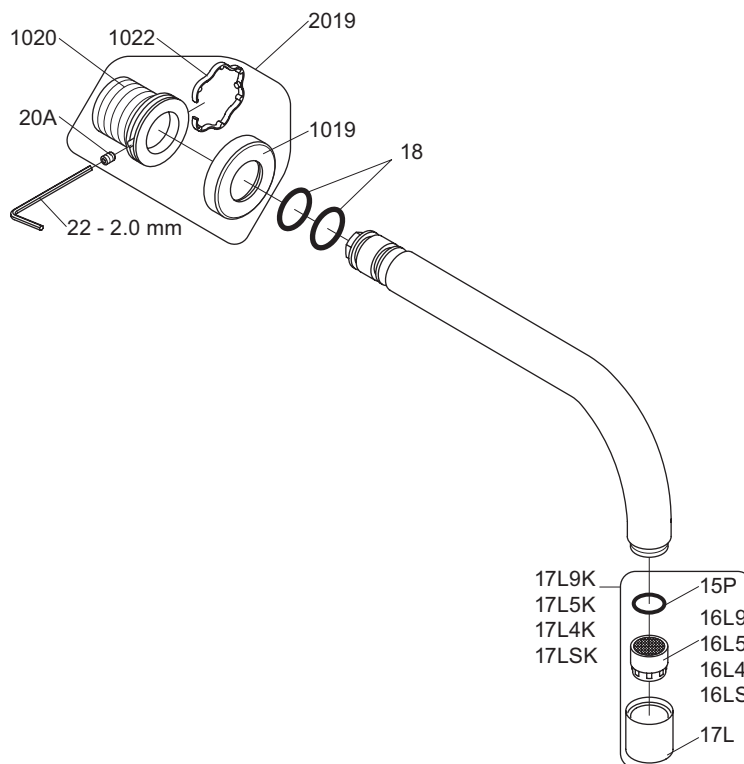

1

010, 010C, 020, 020C, 030, 040, 040D

VR1020

12 mm

2

3

Ø19: 010, 020, 030, 040

VR1019 - Ø19

2.0 mm

Ø24: 010C, 020C, 040D

VR1024 - Ø24

2.0 mm

1/2"

Extension  
Verlängerung

Forlængerdele  
Förlängning

Verlængstukken  
Modification

T Min. 3 mm  
Max. 65 mm

Y Min. 48 mm  
Max. 110 mm

T	Y	VR2019 (Ø19) VR2119 (Ø24)
3 - 15 mm	110 - 98 mm	Std.
15 - 25 mm	98 - 88 mm	+10
25 - 35 mm	88 - 78 mm	+20
35 - 45 mm	78 - 68 mm	+30
45 - 55 mm	68 - 58 mm	+40
55 - 65 mm	58 - 48 mm	+50

VR2019+/VR2219+

12 mm

VR17L9K: VR15P, VR16L9, VR17L  
 VR17L5K: VR15P, VR16L5, VR17L  
 VR17L4K: VR15P, VR16L4, VR17L (US Standard)  
 VR17LSK: VR15P, VR16LS, VR17L  
 VR1020K: VR20A, VR22, VR1020, VR1022  
 VR2019: VR20A, VR22, VR1019, VR1020, VR1022