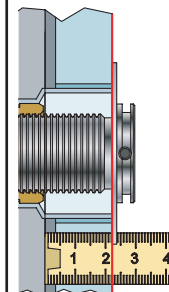

**030**

	L (mm)	L (Inch)
030/200	200	7 3/4"
030/250	250	9 3/4"
030/300	300	11 3/4"
030/350	350	13 3/4"

**040**

**040D**

	L (mm)	L (Inch)
040	185	7 3/4"
040D	200	7 3/4"
040D/250	250	9 3/4"
040D/300	300	11 3/4"

2.0 mm

Ø24: 010C, 020C, 040D

VR1024 - Ø24

2.0 mm

1/2"

Extension  
Verlängerung

Forlængerdele  
Förlängning

Verlængstukken  
Modification

T Min. 3 mm  
Max. 65 mm

Y Min. 48 mm  
Max. 110 mm

T	Y	VR2019 (Ø19) VR2119 (Ø24)
3 - 15 mm	110 - 98 mm	Std.
15 - 25 mm	98 - 88 mm	+10
25 - 35 mm	88 - 78 mm	+20
35 - 45 mm	78 - 68 mm	+30
45 - 55 mm	68 - 58 mm	+40
55 - 65 mm	58 - 48 mm	+50