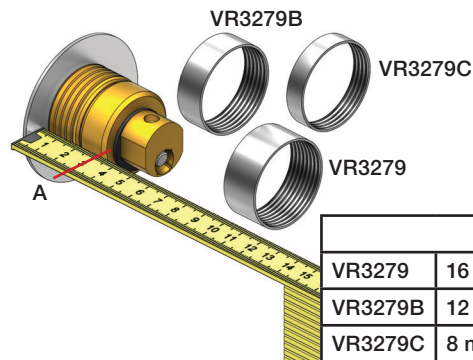

NR.41:

1

VR512:
 4002/L/V:
 4003:

2

NR 41

NR 41 - 1

		A
VR3279	16 mm	31 - 36 mm
VR3279B	12 mm	27 - 32 mm
VR3279C	8 mm	23 - 28 mm

NR 41 - 2

www.vola.com

vola

mnt_NR41_40998512_V1

©VOLA A/S 5 705230 296593

VR512
4002L

4002V
4003

4002L/V:
4003:

A: 10 - 20 mm = M5x25
A: 20 - 29 mm = M5x35

VR513A:	Standard
Tiles:	3 - 15 mm
Fliessen:	15 - 25 mm
Fliiser:	25 - 35 mm
Tegels:	35 - 45 mm
Carreaux:	45 - 55 mm
	55 - 65 mm