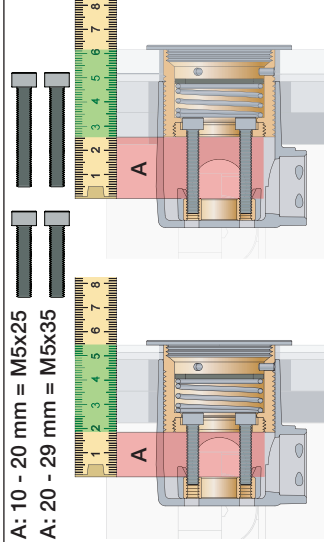

NR.41:

1

VR512:
 4002/L/V:
 4003:

2

NR 41

NR 41 - 1

		A
VR3279	16 mm	31 - 36 mm
VR3279B	12 mm	27 - 32 mm
VR3279C	8 mm	23 - 28 mm

NR 41 - 2

www.vola.com

vola

mnt_NR41_40998512_V1

©VOLA A/S 5 705230 296593

VR512
4002L

4002V
4003

4002L/V:
4003:

A: 10 - 20 mm = M5x25
A: 20 - 29 mm = M5x35

VR513A:	Standard
Tiles:	3 - 15 mm
Fliessen:	15 - 25 mm
Fliiser:	25 - 35 mm
Tegels:	35 - 45 mm
Carreaux:	45 - 55 mm
	55 - 65 mm