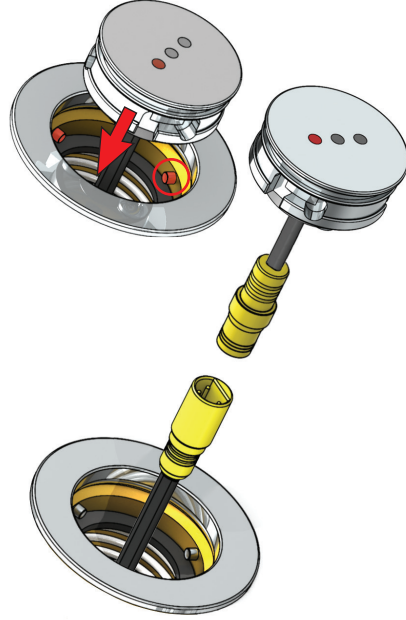

VOLA NR.41
 VOLA VR512
 VOLA 4002/L/V, 4003

Do not cut the membrane
Die Membran nicht schneiden
Skær ikke membranen
Skär inte membranet
Snij het membraan niet door
Ne coupez pas la membrane
No cortar la membrana

NR.41:

1

VR512:
 4002/L/V:
 4003:

2

NR 41

NR 41 - 1

		A
VR3279	16 mm	31 - 36 mm
VR3279B	12 mm	27 - 32 mm
VR3279C	8 mm	23 - 28 mm

NR 41 - 2

www.vola.com

vola

mnt_NR41_40998512_V1

©VOLA A/S 5 705230 296593

VR512
4002L

4002V
4003

4002L/V:
4003:

A: 10 - 20 mm = M5x25
A: 20 - 29 mm = M5x35