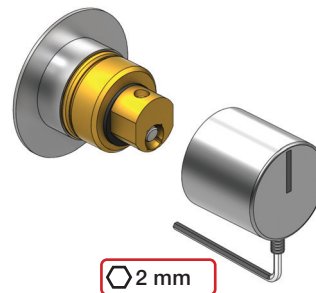

VOLA NR.41
 VOLA VR512
 VOLA 4002/L/V, 4003

Do not cut the membrane
Die Membran nicht schneiden
Skær ikke membranen
Skär inte membranet
Snij het membraan niet door
Ne coupez pas la membrane
No cortar la membrana

NR.41:

1

VR512:
 4002/L/V:
 4003:

2

NR 41

NR 41 - 1

		A
VR3279	16 mm	31 - 36 mm
VR3279B	12 mm	27 - 32 mm
VR3279C	8 mm	23 - 28 mm

NR 41 - 2

www.vola.com

vola

mnt_NR41_40998512_V1

©VOLA A/S 5 705230 296593

VR512
4002L

4002V
4003

4002L/V:
4003:

A: 10 - 20 mm = M5x25
A: 20 - 29 mm = M5x35