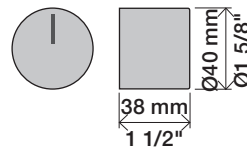

NR.41:

1

VR512:
 4002/L/V:
 4003:

2

NR 41

NR 41 - 1

		A
VR3279	16 mm	31 - 36 mm
VR3279B	12 mm	27 - 32 mm
VR3279C	8 mm	23 - 28 mm

NR 41 - 2

www.vola.com

vola

mnt_NR41_40998512_V1

©VOLA A/S 5 705230 296593

VR512
4002L

4002V
4003

4002L/V:
4003:

A: 10 - 20 mm = M5x25
A: 20 - 29 mm = M5x35