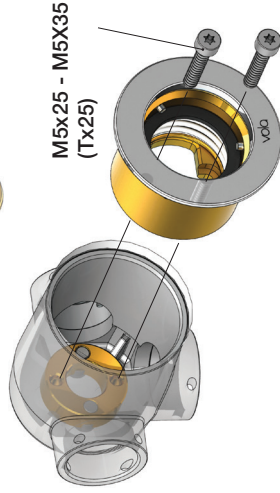

VOLA NR.41
 VOLA VR512
 VOLA 4002/L/V, 4003

Do not cut the membrane
Die Membran nicht schneiden
Skær ikke membranen
Skär inte membranet
Snij het membraan niet door
Ne coupez pas la membrane
No cortar la membrana

NR.41:

1

VR512:
 4002/L/V:
 4003:

2

NR 41

NR 41 - 1

		A
VR3279	16 mm	31 - 36 mm
VR3279B	12 mm	27 - 32 mm
VR3279C	8 mm	23 - 28 mm

NR 41 - 2

www.vola.com

vola

mnt_NR41_40998512_V1

©VOLA A/S 5 705230 296593

VR512
4002L

4002V
4003

4002L/V:
4003:

A: 10 - 20 mm = M5x25
A: 20 - 29 mm = M5x35

VR513A:	Standard
Tiles:	3 - 15 mm
Fliessen:	15 - 25 mm
Fliiser:	25 - 35 mm
Tegels:	35 - 45 mm
Carreaux:	45 - 55 mm
	55 - 65 mm