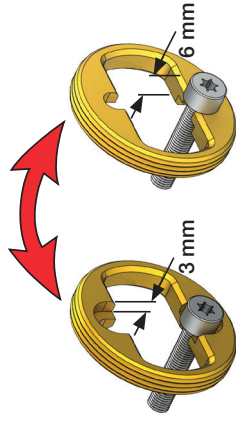

VOLA NR.41
 VOLA VR512
 VOLA 4002/L/V, 4003

Do not cut the membrane
Die Membran nicht schneiden
Skær ikke membranen
Skär inte membranet
Snij het membraan niet door
Ne coupez pas la membrane
No cortar la membrana

NR.41:

1

VR512:
 4002/L/V:
 4003:

2

NR 41

NR 41 - 1

		A
VR3279	16 mm	31 - 36 mm
VR3279B	12 mm	27 - 32 mm
VR3279C	8 mm	23 - 28 mm

NR 41 - 2

www.vola.com

vola

mnt_NR41_40998512_V1

©VOLA A/S 5 705230 296593

VR512
4002L

4002V
4003

4002L/V:
4003:

A: 10 - 20 mm = M5x25
A: 20 - 29 mm = M5x35

VR513A:	Standard
Tiles:	3 - 15 mm
Fliessen:	15 - 25 mm
Fliiser:	25 - 35 mm
Tegels:	35 - 45 mm
Carreaux:	45 - 55 mm
	55 - 65 mm