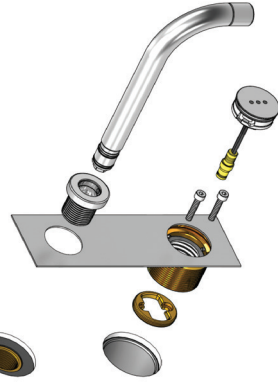

NR.41:

1

VR512:
 4002/L/V:
 4003:

2

NR 41

NR 41 - 1

		A
VR3279	16 mm	31 - 36 mm
VR3279B	12 mm	27 - 32 mm
VR3279C	8 mm	23 - 28 mm

NR 41 - 2

www.vola.com

vola

mnt_NR41_40998512_V1

©VOLA A/S 5 705230 296593

VR512
4002L

4002V
4003

4002L/V:
4003:

A: 10 - 20 mm = M5x25
A: 20 - 29 mm = M5x35