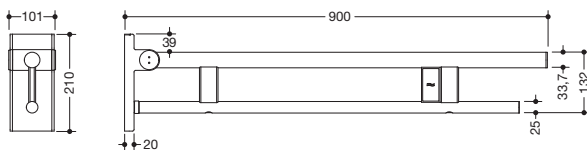

Abmessungen in mm