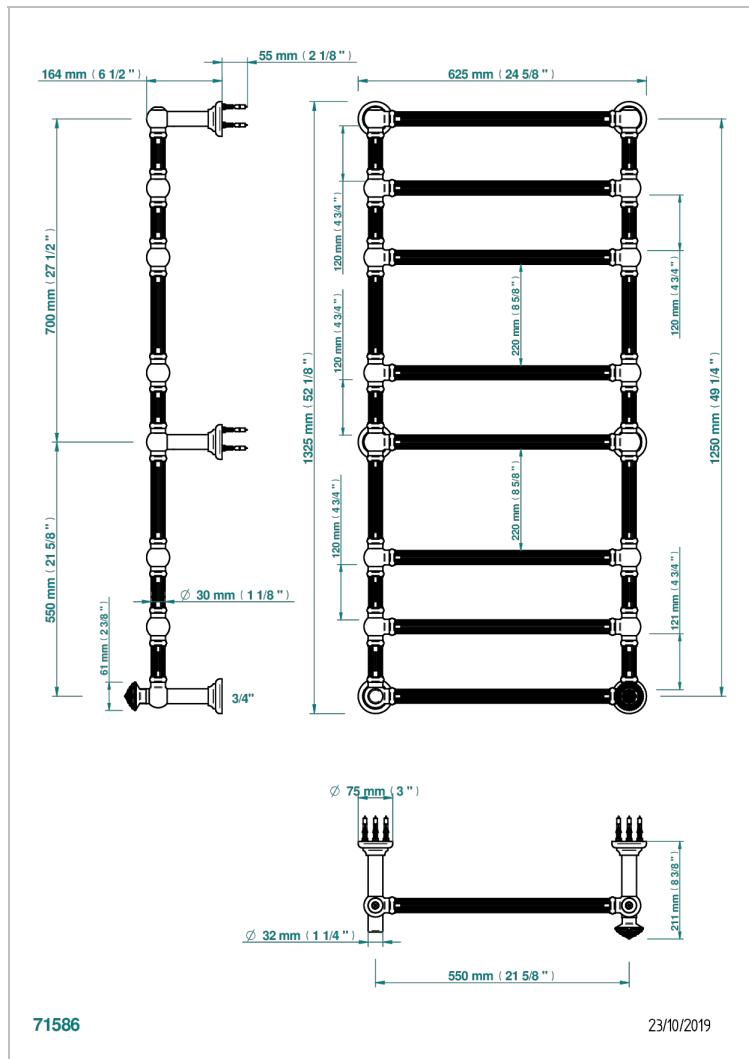

Полотенцесушитель Традиционный каннелированный, 8 перекладин, 625 мм x 1325 мм, водяной, с 1 декоративной крестовой рукояткой

### ХАРАКТЕРИСТИКИ

- Amour de Trianon
- Полотенцесушитель Традиционный каннелированный, 8 перекладин, 625 мм x 1325 мм, водяной, с 1 декоративной крестовой рукояткой

### ТЕХНИЧЕСКИЕ ХАРАКТЕРИСТИКИ

- Pression : 0,5 bars < P < 3 bars (recommandée)
- Pressure : 7.25 psi < P < 43.5 psi (advised)
- Température eau maximale conseillée : 60°C
- Maximum water temperature advised: 140°F
- Hauteur minimale au sol (maximum height from the ground) : 60 cm (24")
- Puissance / Power : 171W à Delta T 30

### ДОСТУПНЫЕ ВАРИАНТЫ ПОКРЫТИЙ

- Бронза - D01
- Золото - F01
- Матовое золото - F07
- Матовое светлое золото - F31
- Матовый никель - C01
- Матовый хром - C02

- Никель - B01
- Светлое золото - F30
- Хром - A02