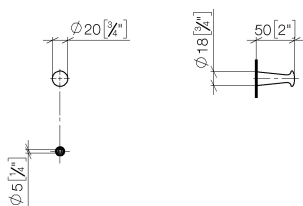

Умывальник - DOMICIL

Крючок - хром

Артикульный номер: 83 251 900-00

- вылет 50 мм

хром

размерный чертеж

mm [inches]

Все величины в мм / дюймах = мм x 0,0394