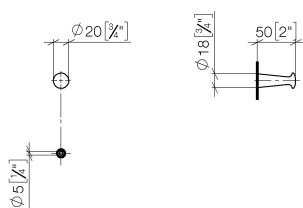

Умывальник - DOMICIL

Крючок - хром

Артикульный номер: 83 251 900-00

- вылет 50 мм

хром

размерный чертеж

mm [inches]

Все величины в мм / дюймах = мм x 0,0394

Умывальник - DOMICIL

Крючок - хром

Артикульный номер: 83 251 900-00