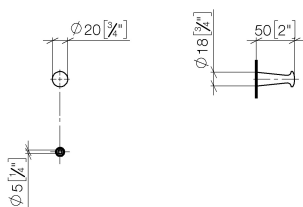

Умывальник - DOMICIL

Крючок - хром

Артикульный номер: 83 251 900-00

- вылет 50 мм

хром

размерный чертеж

mm [inches]

Все величины в мм / дюймах = мм x 0,0394

Умывальник - DOMICIL

Крючок - хром

Артикульный номер: 83 251 900-00

Умывальник - DOMICIL

Крючок - хром

Артикульный номер: 83 251 900-00

Спецификация запасных частей

№	Артикульный №	Наименование	Расходуемое кол-во
1	08 18 60 533-00	Крючок 20 x 50 x 20 мм - хром	1
2	05 24 04 506 00 90	Крепление -	1