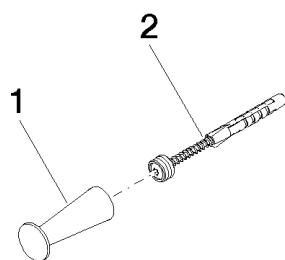

Умывальник - DOMICIL

Крючок - хром

Артикульный номер: 83 251 900-00

- вылет 50 мм

хром

размерный чертеж

mm [inches]

Все величины в мм / дюймах = мм x 0,0394

Умывальник - DOMICIL

Крючок - хром

Артикульный номер: 83 251 900-00

Умывальник - DOMICIL

Крючок - хром

Артикульный номер: 83 251 900-00

Спецификация запасных частей

№	Артикульный №	Наименование	Расходуемое кол-во
1	08 18 60 533-00	Крючок 20 x 50 x 20 мм - хром	1
2	05 24 04 506 00 90	Крепление -	1