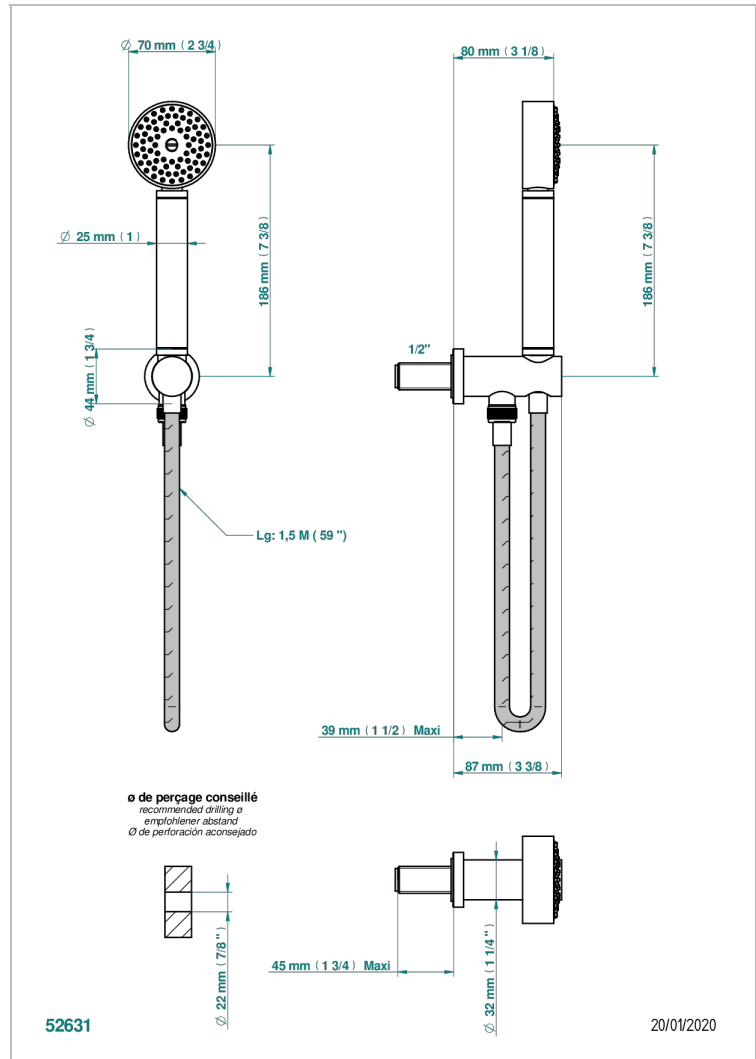

# МЕТАМОРФОЗЕ С ЧЕРНОЙ КЕРАМИКОЙ

G6D-54

Душ ручной стильный встраиваемый в стену, шланг и патрубок для душа с крючком

THG<sup>®</sup>  
PARIS

## ХАРАКТЕРИСТИКИ

- Metamorphose с чёрной керамикой
- Душ ручной стильный встраиваемый в стену, шланг и патрубок для душа с крючком

## ТЕХНИЧЕСКИЕ ХАРАКТЕРИСТИКИ

- Recommandé : 3 bars (max. 5 bars) - Advised : 43,5 psi (max. 72 psi)
- 9,5 l/min à 3 bars (2.5 gpm at 43.5 psi)