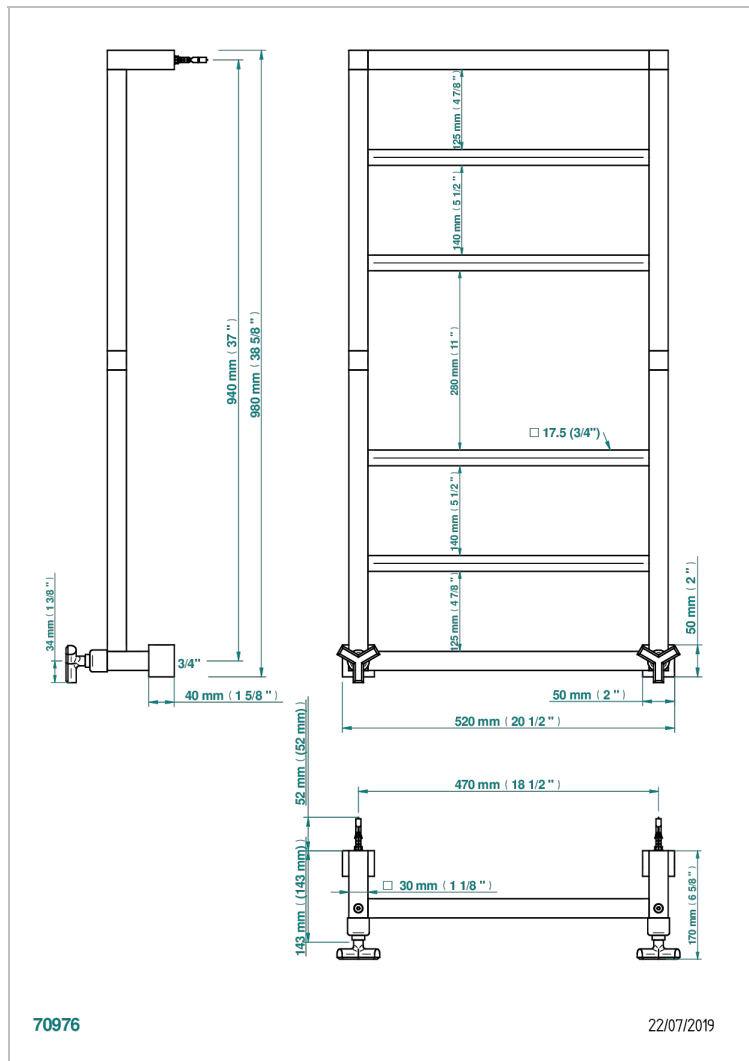

Полотенцесушитель Современный квадратный, 6 перекладин, 520 мм x 980 мм, водяной, с 2 декоративными ручьями

ХАРАКТЕРИСТИКИ

- Les Ondes
- Полотенцесушитель Современный квадратный, 6 перекладин, 520 мм x 980 мм, водяной, с 2 декоративными ручьями

ТЕХНИЧЕСКИЕ ХАРАКТЕРИСТИКИ

- Pression : 0,5 bars <math>P < 3</math> bars (recommandée)
- Pressure : 7.25 psi <math>P < 43.5</math> psi (advised)
- Température eau maximale conseillée : 60°C
- Maximum water temperature advised: 140°F
- Hauteur minimale au sol (maximum height from the ground) : 60 cm (24")
- Puissance / Power : 96W à Delta T 30