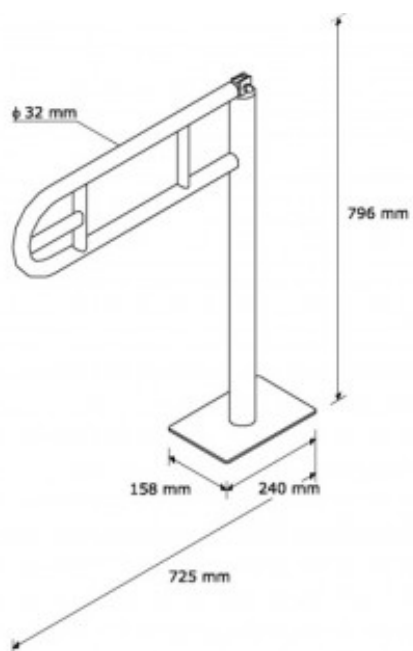

**ПОРУЧЕНЬ ДЛЯ ИНВАЛИДОВ  
ОТКИДНОЙ С ДЕРЖАТЕЛЕМ Т/Б  
НАПОЛЬНЫЙ ПОЛИРОВАННЫЙ**

Артикул: ТРС06

**ОПИСАНИЕ**

**ТЕХНИЧЕСКИЕ ПАРАМЕТРЫ**