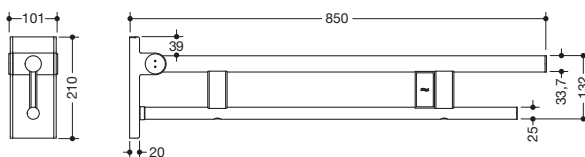

Abbildung ähnlich

Stützklappgriff Duo, Design A 900.50.12040

- zwei parallele, übereinander angeordnete runde Griffebenen
- mit Funk-Spülauslösung
- Ausführung links
- kann nach oben und gebremst nach unten geklappt werden
- blaue Taste (Wellensymbol) dient zum Auslösen der WC-Spülung
- Sendefrequenz 868,4 MHz
- passend zu Funk WC-Spülsystemen von Geberit, Mepa, Viega, Sanit, Friatec, TECE und Grohe
- Ausladung 850 mm, 210 mm hoch und 101 mm breit, Durchmesser Oberholm 33,7 mm, Durchmesser Unterholm 25 mm
- belastbar bis 100 kg
- aus hochwertigem Edelstahl, verchromt
- zur Montage mit korrosionsfreiem und geprüfem HEWI Befestigungsmaterial für unterschiedliche Wandaufbauten (separat zu bestellen)
- Dichtband zur Abdichtung der Befestigungspunkte ist im Lieferumfang enthalten
- Bodenstützen 900.50.02040 und 900.50.02140 nachrüstbar
- wird gemäß Verordnung (EU) 2017/745 über Medizinprodukte produziert
- erfüllt die Anforderungen nach DIN 18040, ÖNORM B1600/1601 und SIA 500

Abmessungen in mm

Oberfläche

Chr

Alternative Oberflächen

XA

DX

DC

AY