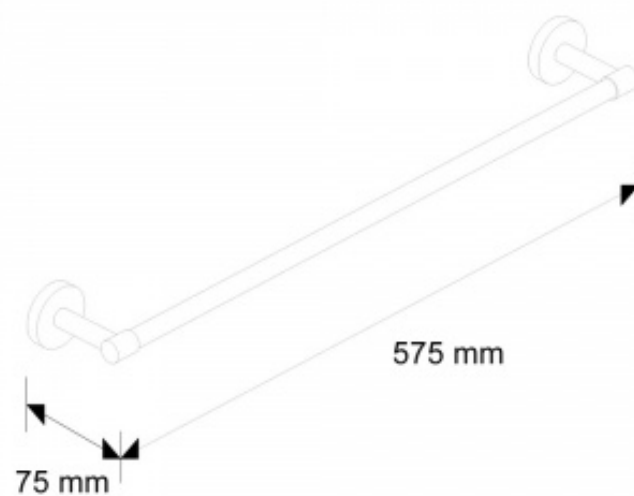

**ПОЛОТЕНЦЕДЕРЖАТЕЛЬ MERIDA  
HOTEL, ДЛИНА 500 ММ**

Артикул: МНW02

**ОПИСАНИЕ**

**ТЕХНИЧЕСКИЕ ПАРАМЕТРЫ**