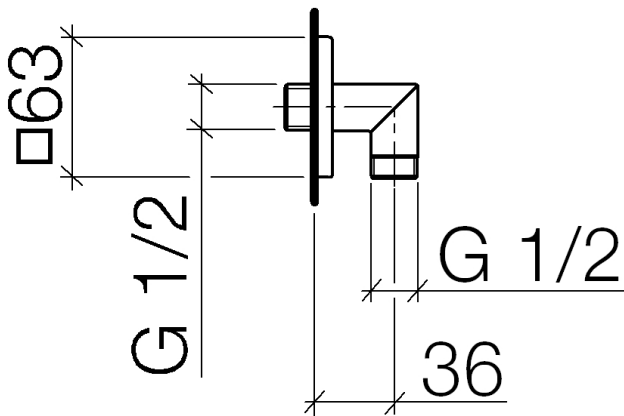

Душ - CULT

Настенное присоединительное колено - хром

Артикульный номер: 28 450 960-00

- отвод для душа 1/2"
- розетка 63 x 63 мм
- присоединение 1/2"
- Защищён от обратного потока.

хром

размерный чертеж

Все величины в мм / дюймах = мм x 0,0394