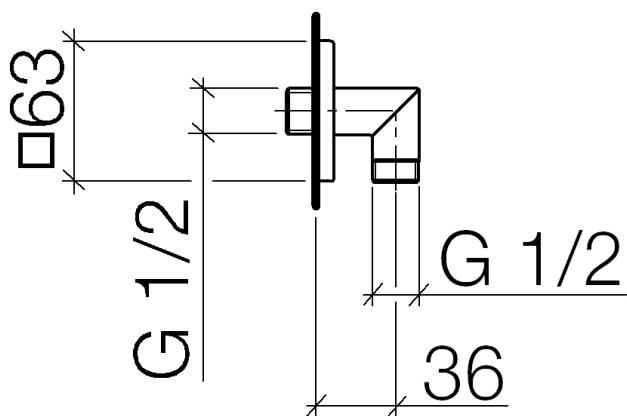

Душ - CULT

Настенное присоединительное колено - хром

Артикульный номер: 28 450 960-00

- отвод для душа 1/2"
- розетка 63 x 63 мм
- присоединение 1/2"
- Защищён от обратного потока.

хром

размерный чертеж

Все величины в мм / дюймах = мм x 0,0394

Душ - CULT

Настенное присоединительное колено - хром

Артикульный номер: 28 450 960-00

график расхода

Душ - CULT

Настенное присоединительное колено - хром

Артикульный номер: 28 450 960-00

Другие варианты поверхностей